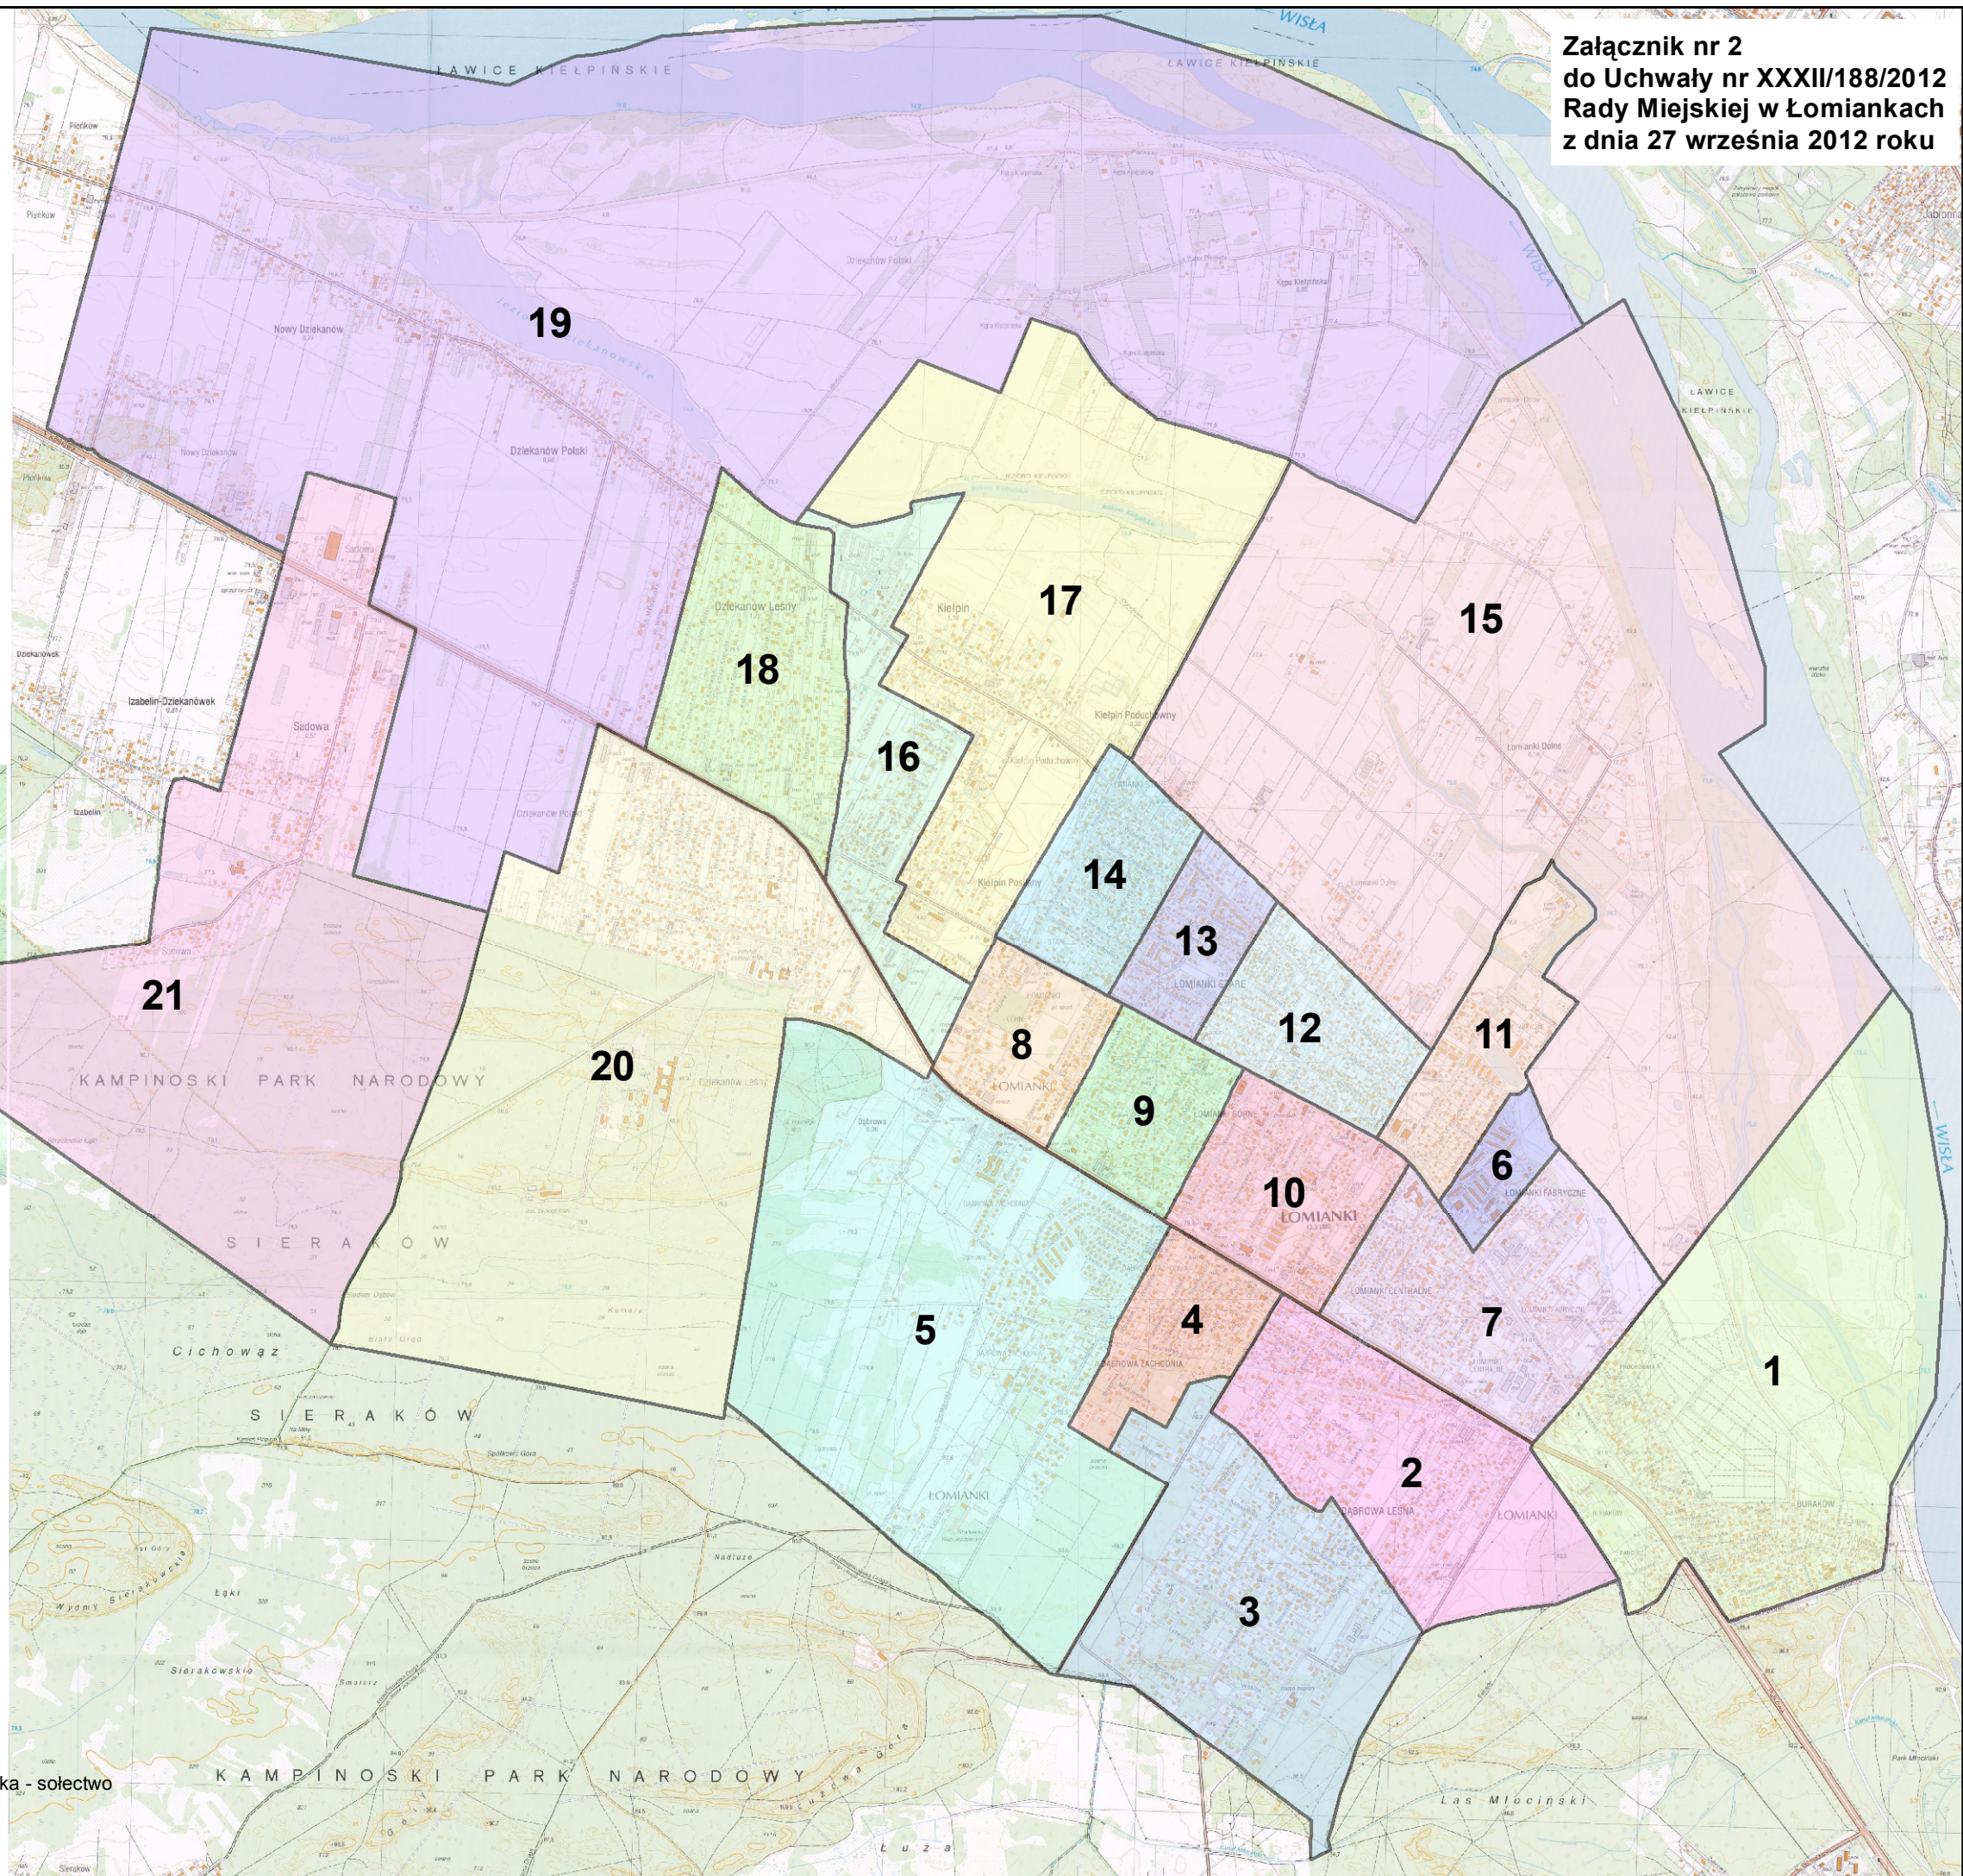

PODZIAŁ NA OKRĘGI WYBORCZE

Załącznik nr 2
do Uchwały nr XXXII/188/2012
Rady Miejskiej w Łomiankach
z dnia 27 września 2012 roku

Oznaczenia

- 1 Łomianki - osiedle Buraków - Wrzosów
- 2 Łomianki - osiedle Dąbrowa Leśna I
- 3 Łomianki - osiedle Dąbrowa Leśna II
- 4 Łomianki - osiedle Dąbrowa Rajska
- 5 Łomianki - osiedle Dąbrowa Zachodnia, Łomianki - osiedle Równoległa
- 6 Łomianki - osiedle Baczyńskiego
- 7 Łomianki - osiedle Prochownia, Łomianki - osiedle Majowe
- 8 Łomianki - osiedle Łomianki Górne I
- 9 Łomianki - osiedle Łomianki Górne II
- 10 Łomianki - osiedle Centralne
- 11 Łomianki - osiedle Pawłowo
- 12 Łomianki - osiedle Łomianki Stare
- 13 Łomianki - osiedle Łomianki Trylogia
- 14 Łomianki - osiedle Powstańców
- 15 Łomianki Chopina - sołectwo, Łomianki Dolne - sołectwo
- 16 Kiełpin I - sołectwo
- 17 Kiełpin II - sołectwo
- 18 Dziekanów Bajkowy - sołectwo
- 19 Dziekanów Polski - sołectwo, Dziekanów Nowy - sołectwo, Kępa Kiełpińska - sołectwo
- 20 Dziekanów Leśny - sołectwo
- 21 Sadowa - sołectwo