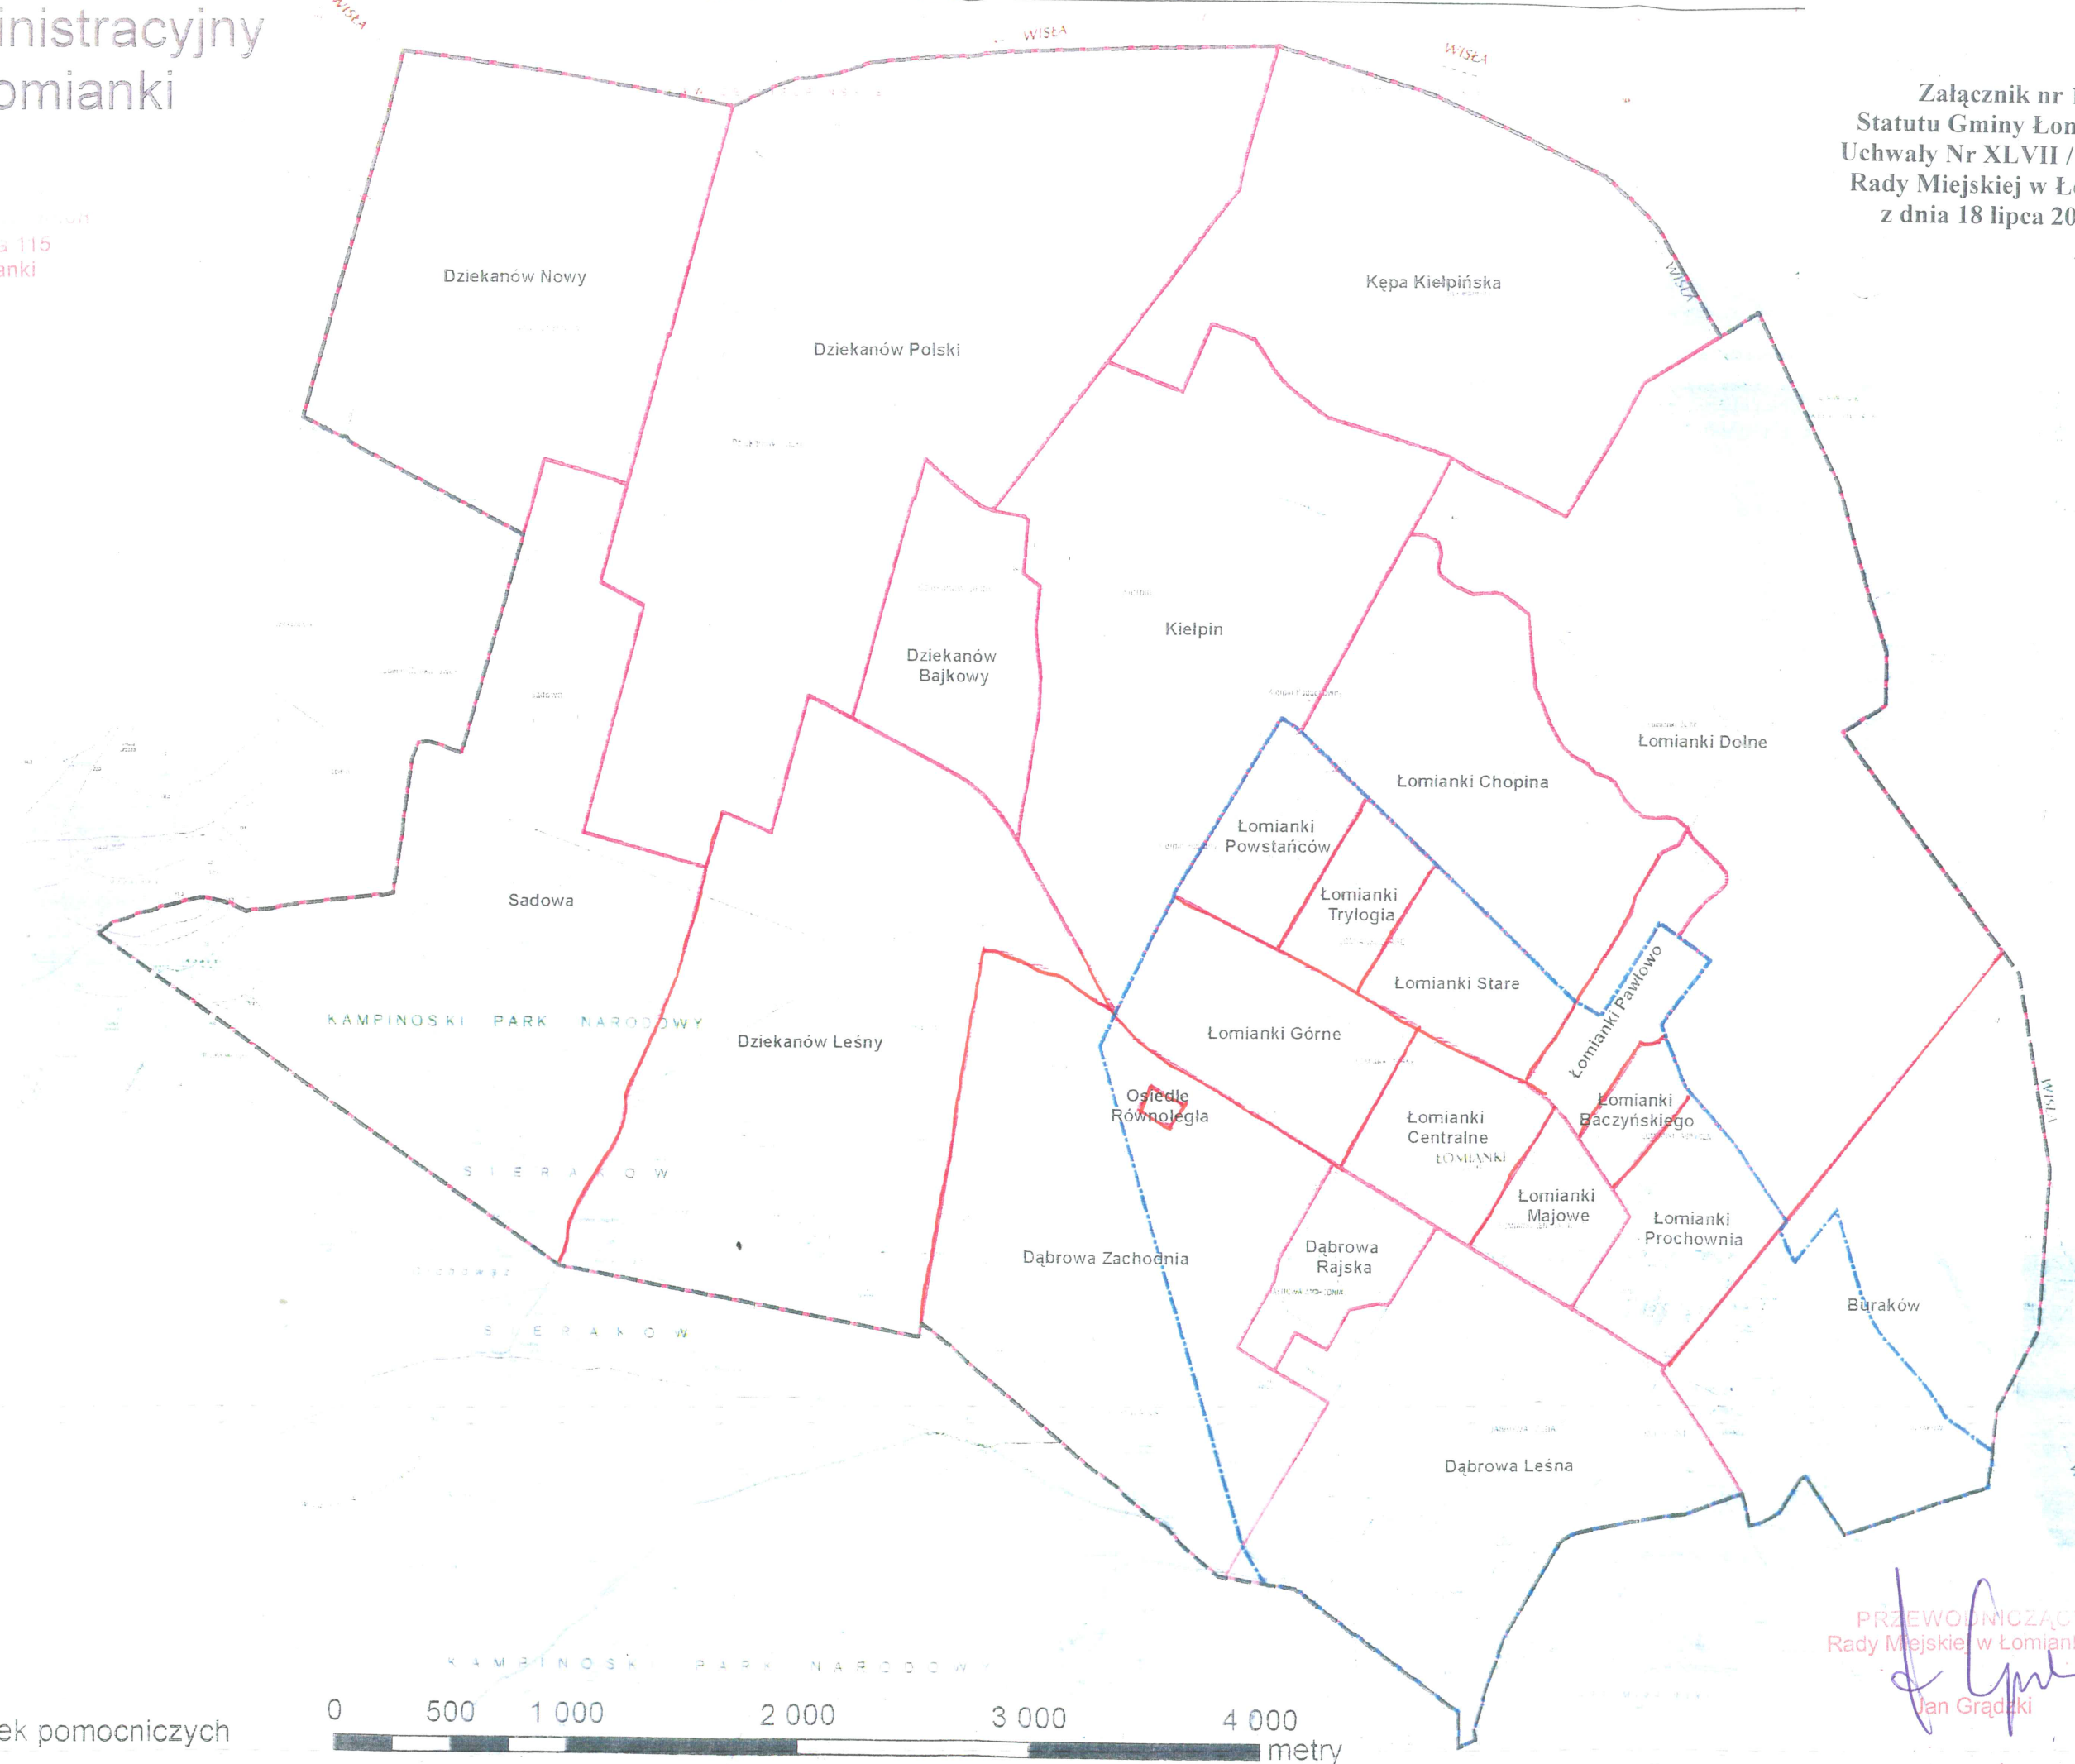

Podział administracyjny gminy Łomianki

ul. Warszawska 115
05-092 Łomianki

Załącznik nr 1 do
Statutu Gminy Łomianki do
Uchwały Nr XLVII / 277 / 2013
Rady Miejskiej w Łomiankach
z dnia 18 lipca 2013 roku

Legenda

- granica gminy
- granica miasta
- granice jednostek pomocniczych

PRZEWODNICZĄCY
Rady Miejskiej w Łomiankach
Jan Grądzki