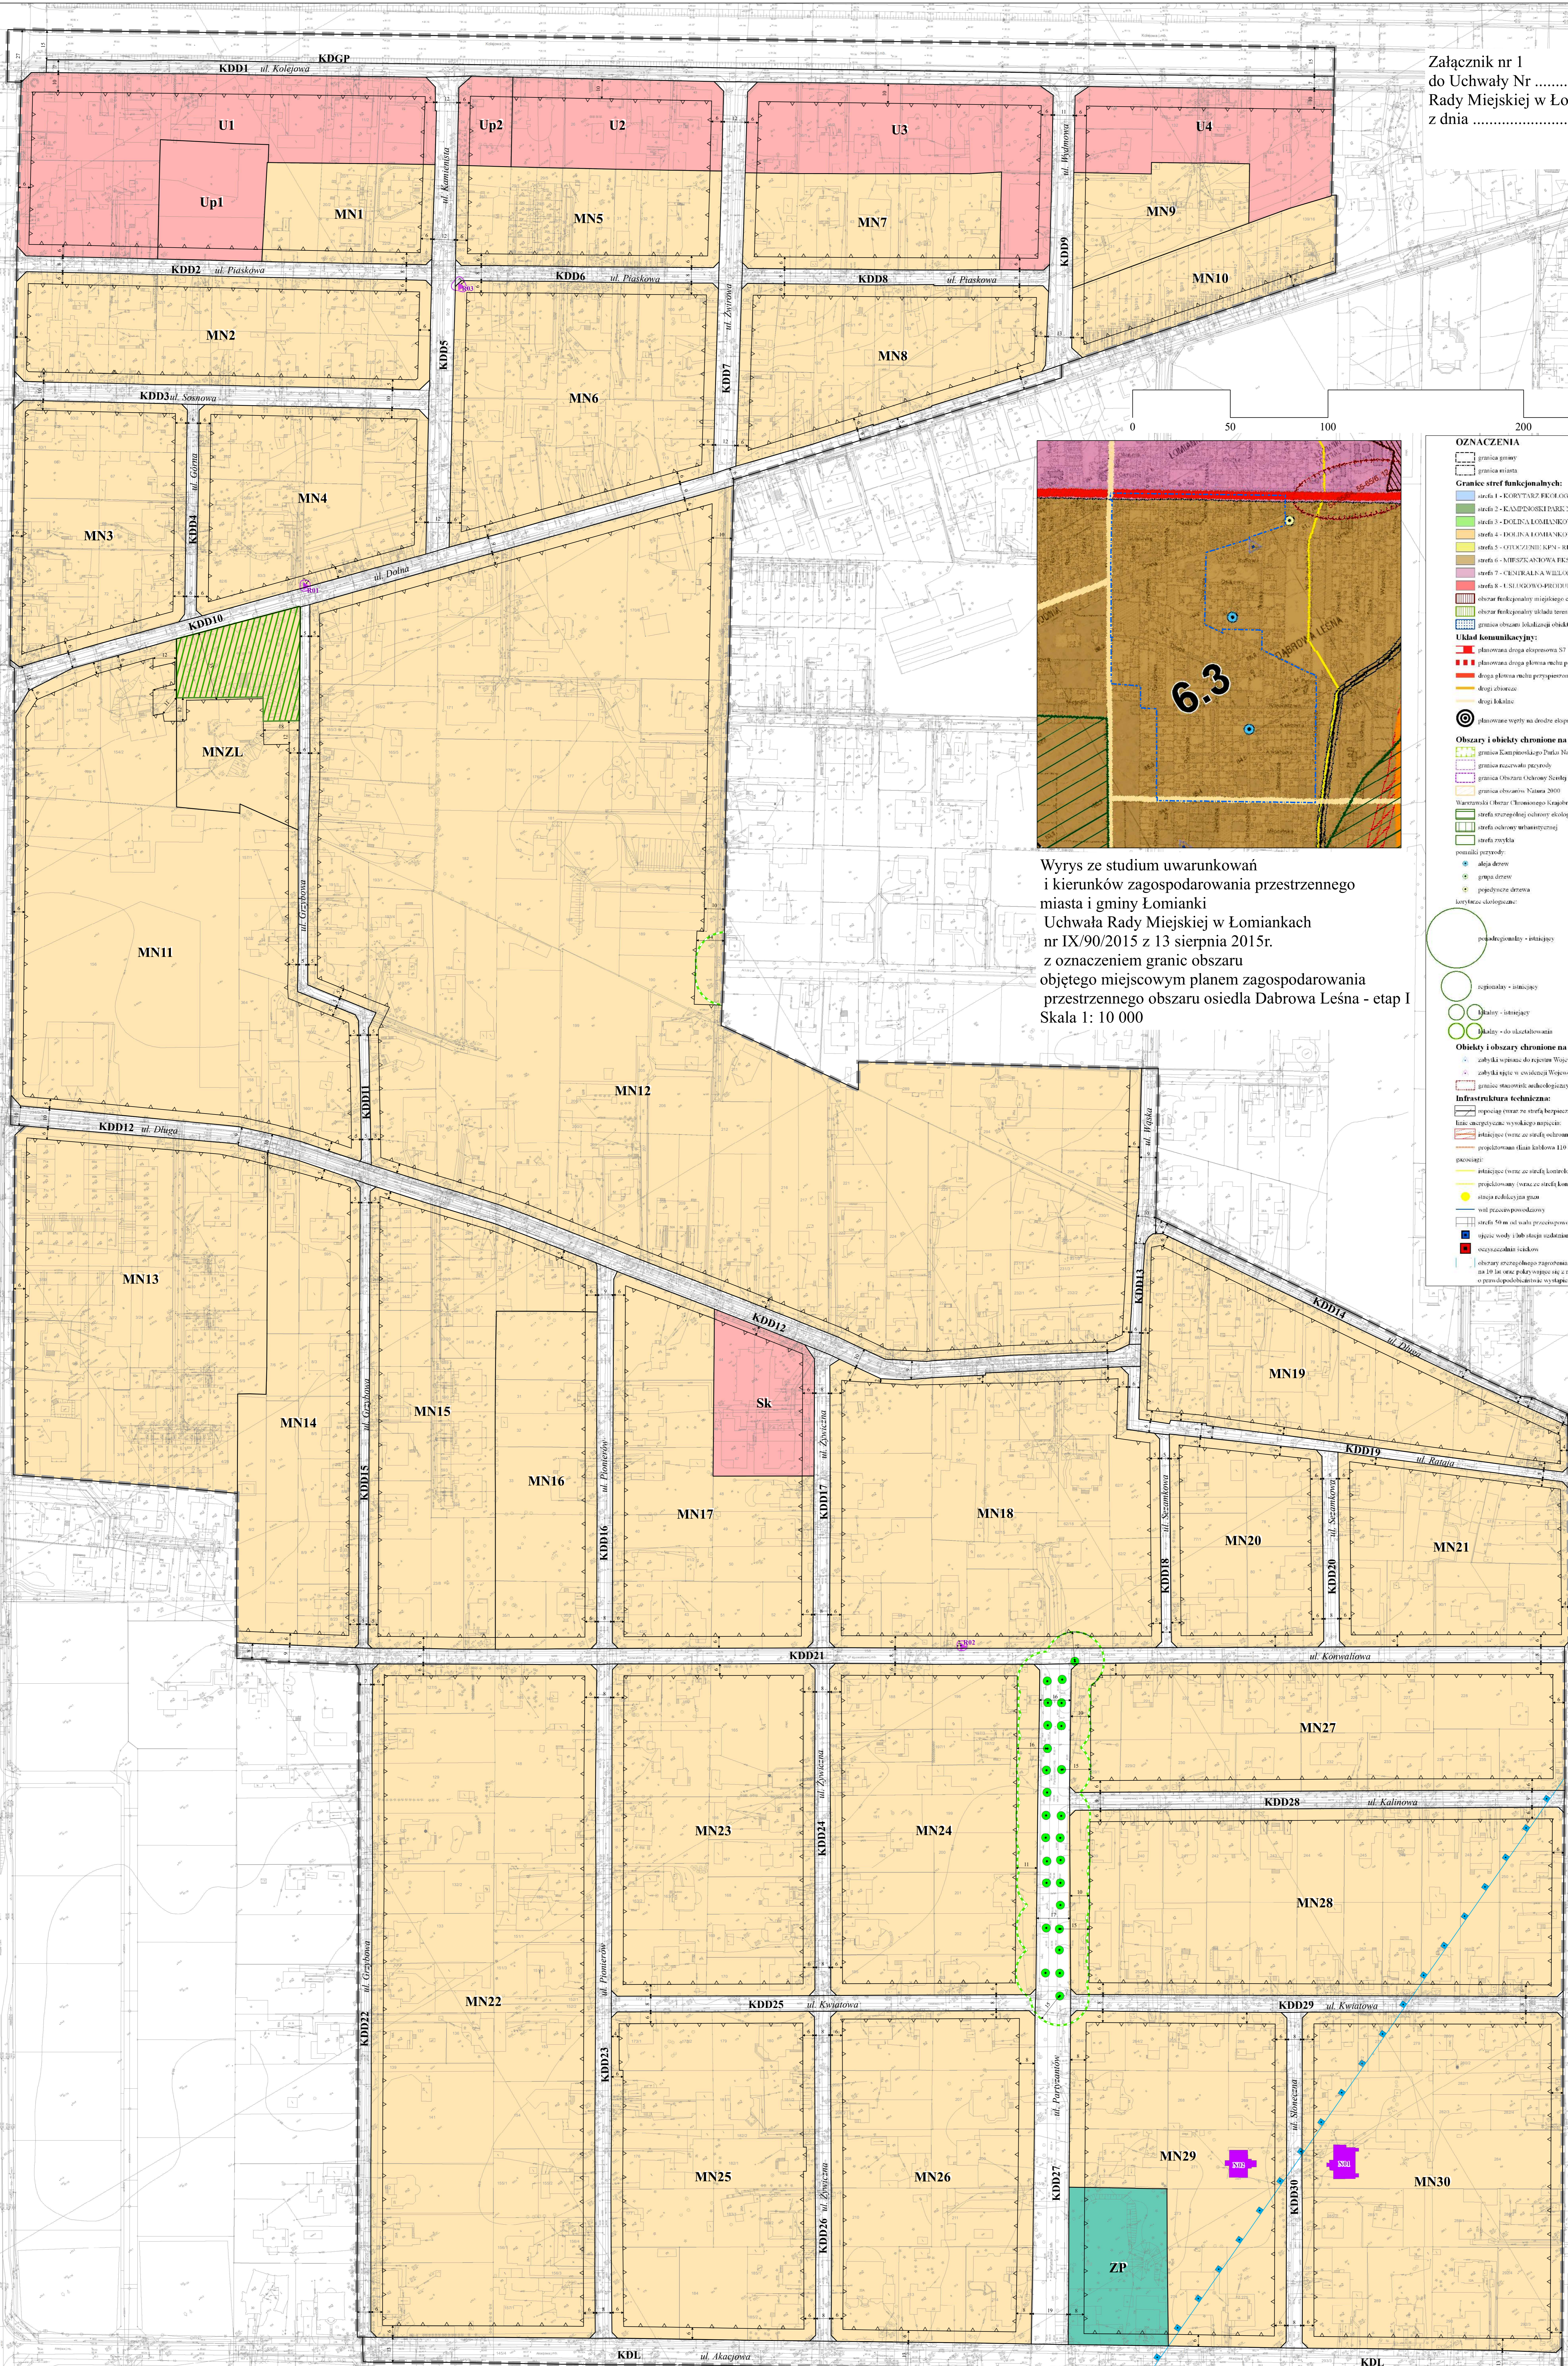

MIEJSCOWY PLAN ZAGOSPODAROWANIA PRZESTRZENNEGO OBSZARU OSIEDLA DĄBROWA LEŚNA - ETAP I

Załącznik nr 1
do Uchwały Nr .....
Rady Miejskiej w Łomiankach
z dnia .....

Skala 1: 1000

Wrys z studium uwarunkowań i kierunków zagospodarowania przestrzennego miasta i gminy Łomianki Uchwała Rady Miejskiej w Łomiankach nr IX/90/2015 z 13 sierpnia 2015r. z oznaczeniem granic obszaru objętego miejscowym planem zagospodarowania przestrzennego obszaru osiedla Dąbrowa Leśna - etap I Skala 1: 10 000

USTALENIA PLANU

1. granica obszaru objętego planem
   - linie rozgraniczające tereny o różnym przeznaczeniu lub różnych zasadach zagospodarowania
   - nieprzekraczalne linie zabudowy
   - zwiarymowane odległości określone w metrach
2. **Przeznaczenie terenów**
3. MN - tereny zabudowy mieszkaniowej jednorodzinnej
   - MNZL - teren zabudowy mieszkaniowej jednorodzinnej na działkach z gruntami leśnymi
   - U - tereny zabudowy usługowej
   - Up - tereny zabudowy usług publicznych
   - Sk - teren zabudowy sakralnej i obsługi kultu religijnego
   - ZP - teren zieleni urządzonej parkowej
   - KDGP - teren drogi publicznej klasy głównej ruchu przyspieszonego
   - KDL - teren drogi publicznej klasy lokalnej
   - KDD - tereny dróg publicznych klasy dojazdowej

Obiekty i granice obszarów podlegające ochronie:

- granica stref ochrony pomników przyrody
- **Obiekty dziedzictwa kulturowego:**
  - kapliczki wraz ze strefą ochrony
  - budynki

OBIEKTY I GRANICE OBSZARÓW PODLEGAJĄCYCH OCHRONIE NA PODSTAWIE PRZEPISÓW ODRĘBNYCH

- granica Głównego Zbiornika Wód Podziemnych nr 222
- pomniki przyrody

POZOSTAŁE OZNACZENIA

- grunty leśne