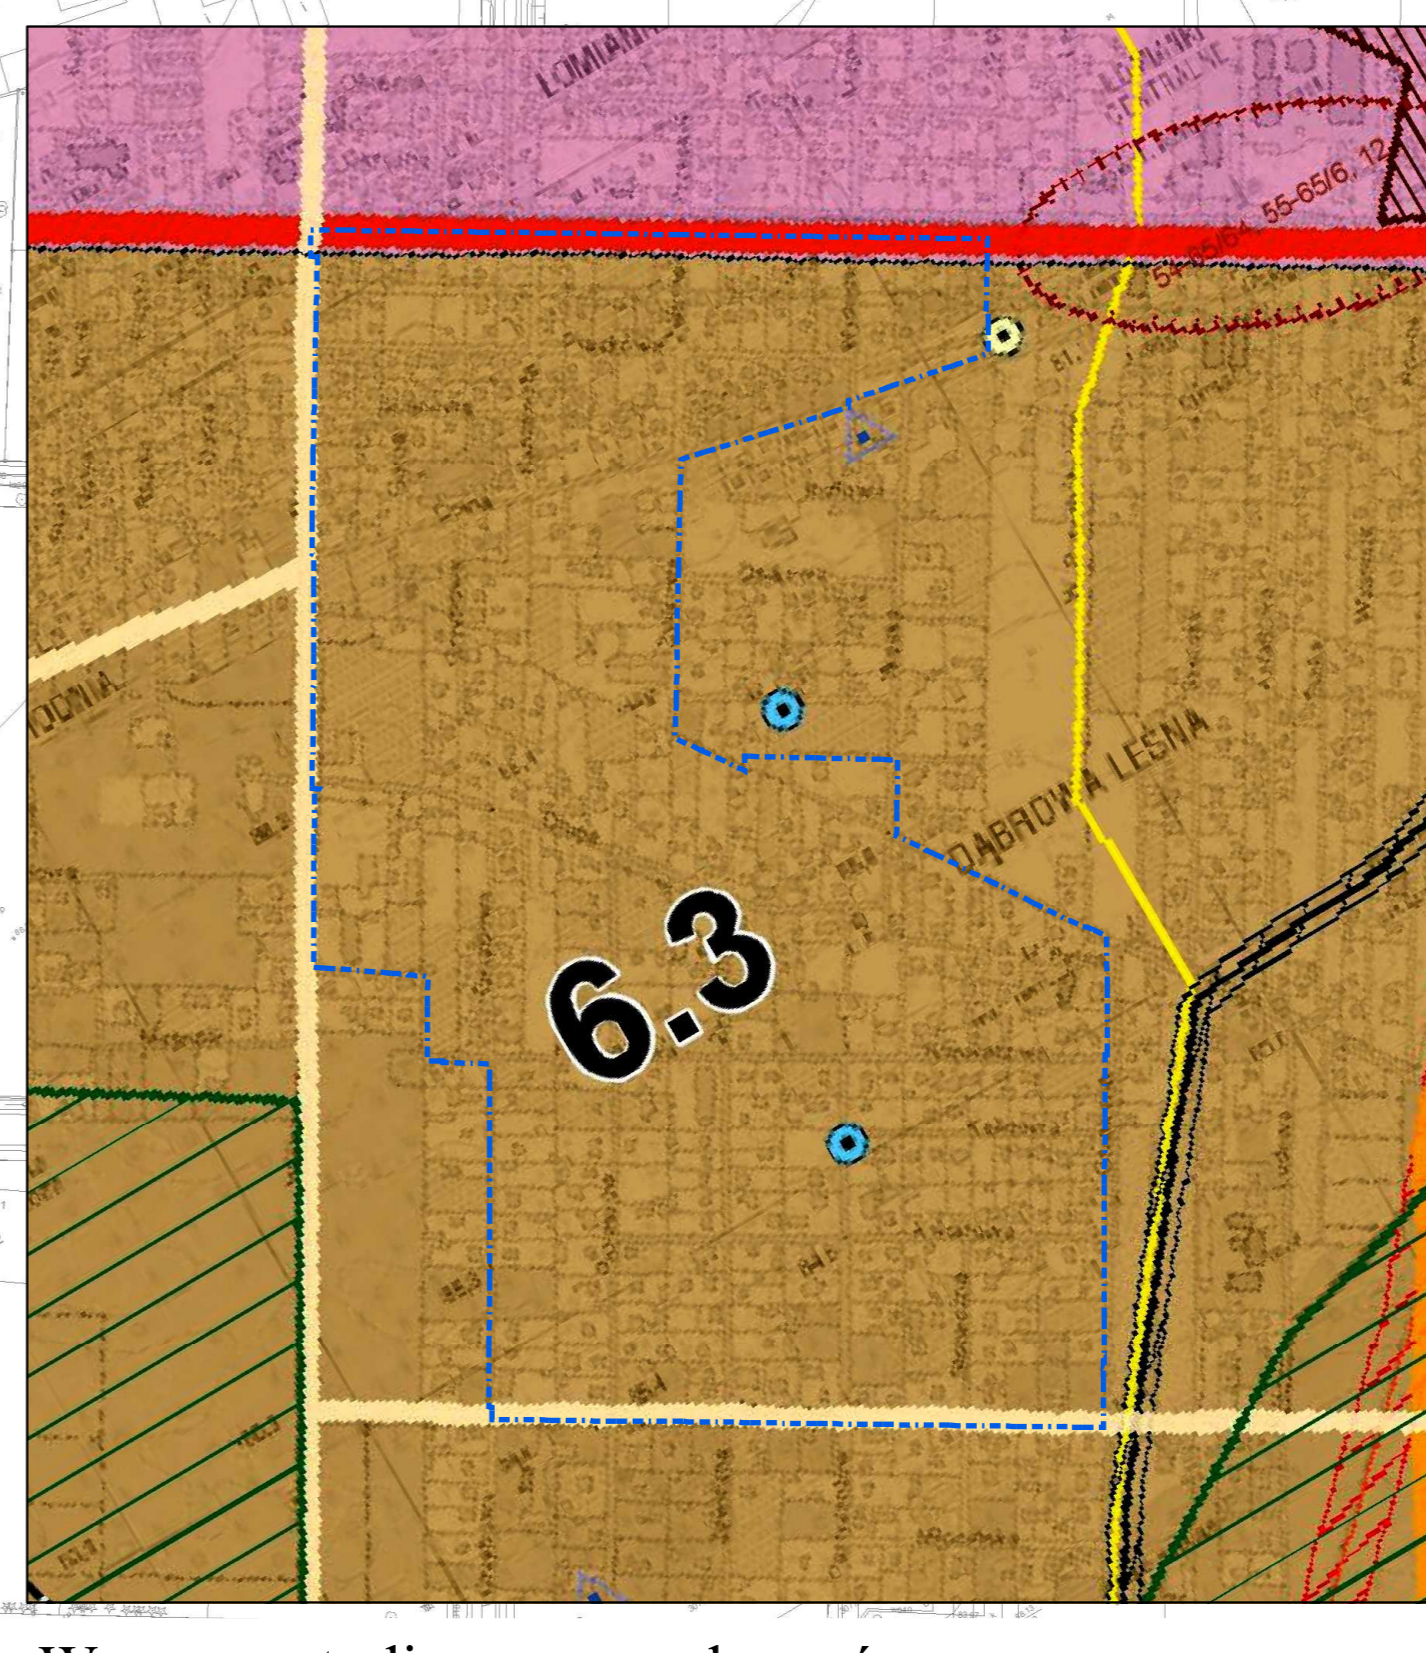

MIEJSCOWY PLAN ZAGOSPODAROWANIA PRZESTRZENNEGO OBSZARU OSIEDLA DĄBROWA LEŚNA - ETAP I

Załącznik nr 1
do Uchwały Nr .....
Rady Miejskiej w Łomiankach
z dnia .....

Skala 1: 1000

Wrys z studium uwarunkowań i kierunków zagospodarowania przestrzennego miasta i gminy Łomianki Uchwała Rady Miejskiej w Łomiankach nr IX/90/2015 z 13 sierpnia 2015r. z oznaczeniem granic obszaru objętego miejscowym planem zagospodarowania przestrzennego obszaru osiedla Dąbrowa Leśna - etap I Skala 1: 10 000

USTALENIA PLANU

1. granica obszaru objętego planem
   - linie rozgraniczające tereny o różnym przeznaczeniu lub różnych zasadach zagospodarowania
   - nieprzekraczalne linie zabudowy
   - zwiarymowane odległości określone w metrach
2. **Przeznaczenie terenów**
3. MN - tereny zabudowy mieszkaniowej jednorodzinnej
   - MNZL - teren zabudowy mieszkaniowej jednorodzinnej na działkach z gruntami leśnymi
   - U - tereny zabudowy usługowej
   - Up - tereny zabudowy usług publicznych
   - Sk - teren zabudowy sakralnej i obsługi kultu religijnego
   - ZP - teren zieleni urządzonej parkowej
   - KDGP - teren drogi publicznej klasy głównej ruchu przyspieszonego
   - KDL - teren drogi publicznej klasy lokalnej
   - KDD - tereny dróg publicznych klasy dojazdowej

Obiekty i granice obszarów podlegające ochronie:

- granica stref ochrony pomników przyrody
- **Obiekty dziedzictwa kulturowego:**
  - kapliczki wraz ze strefą ochrony
  - budynki

OBIEKTY I GRANICE OBSZARÓW PODLEGAJĄCYCH OCHRONIE NA PODSTAWIE PRZEPISÓW ODRĘBNYCH

- granica Głównego Zbiornika Wód Podziemnych nr 222
- pomniki przyrody

POZOSTAŁE OZNACZENIA

- grunty leśne