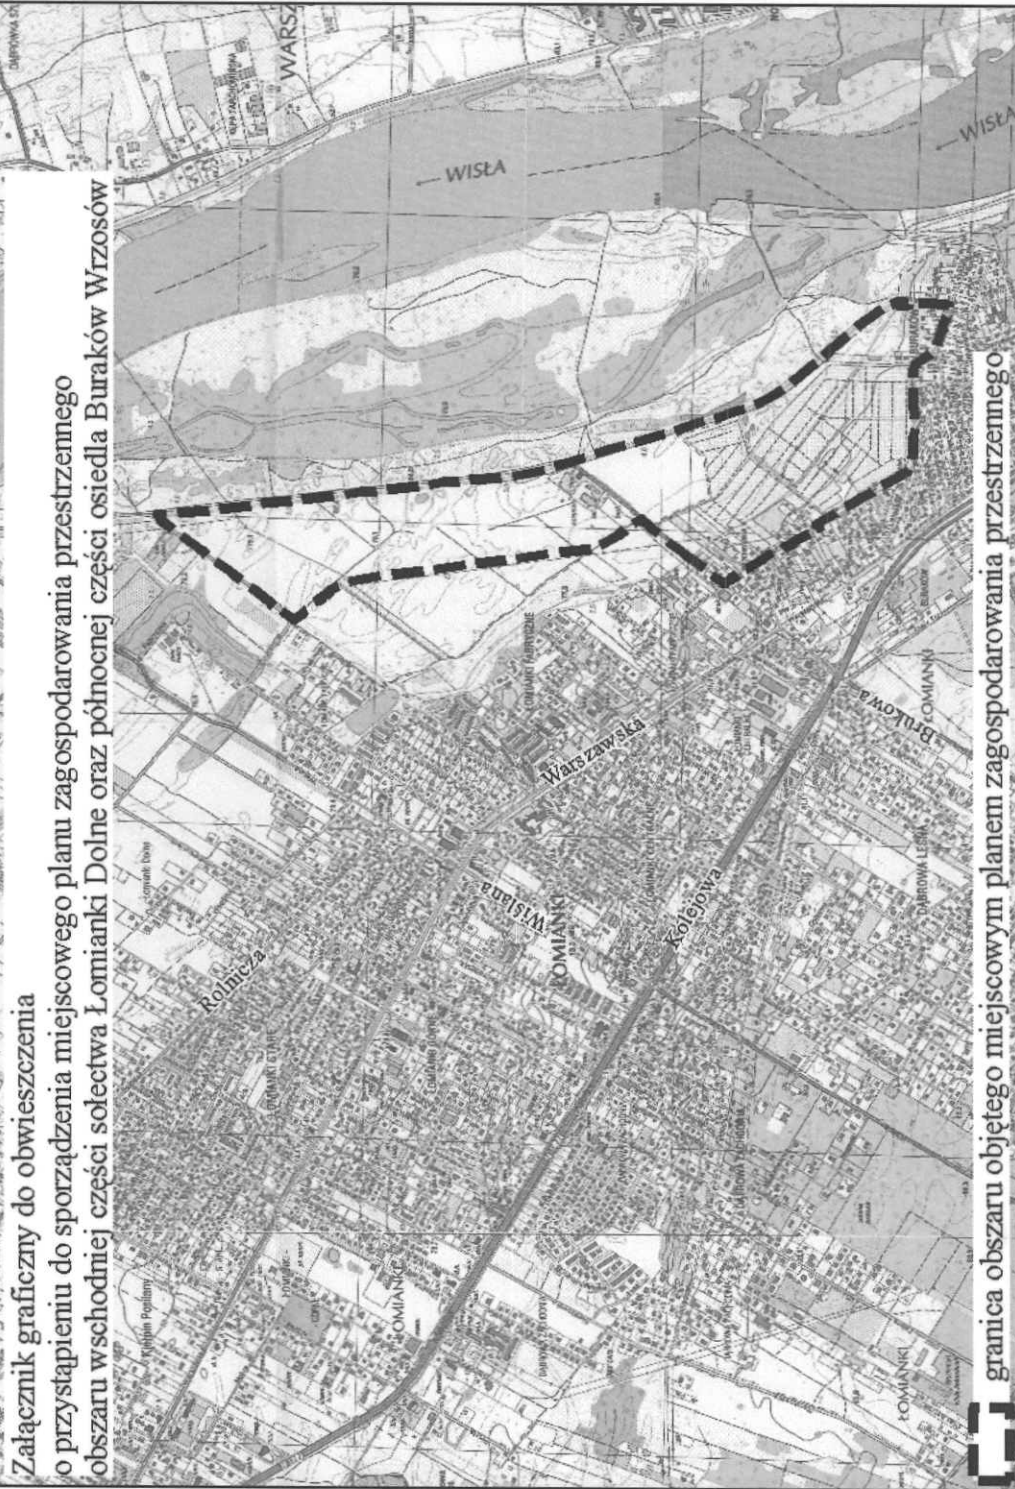

Załącznik graficzny do obwieszczenia
o przystąpieniu do sporządzenia miejscowego planu zagospodarowania przestrzennego
obszaru wschodniej części sołectwa Łomianki Dolne oraz północnej części osiedla Buraków Wzrosów

granica obszaru objętego miejscowym planem zagospodarowania przestrzennego