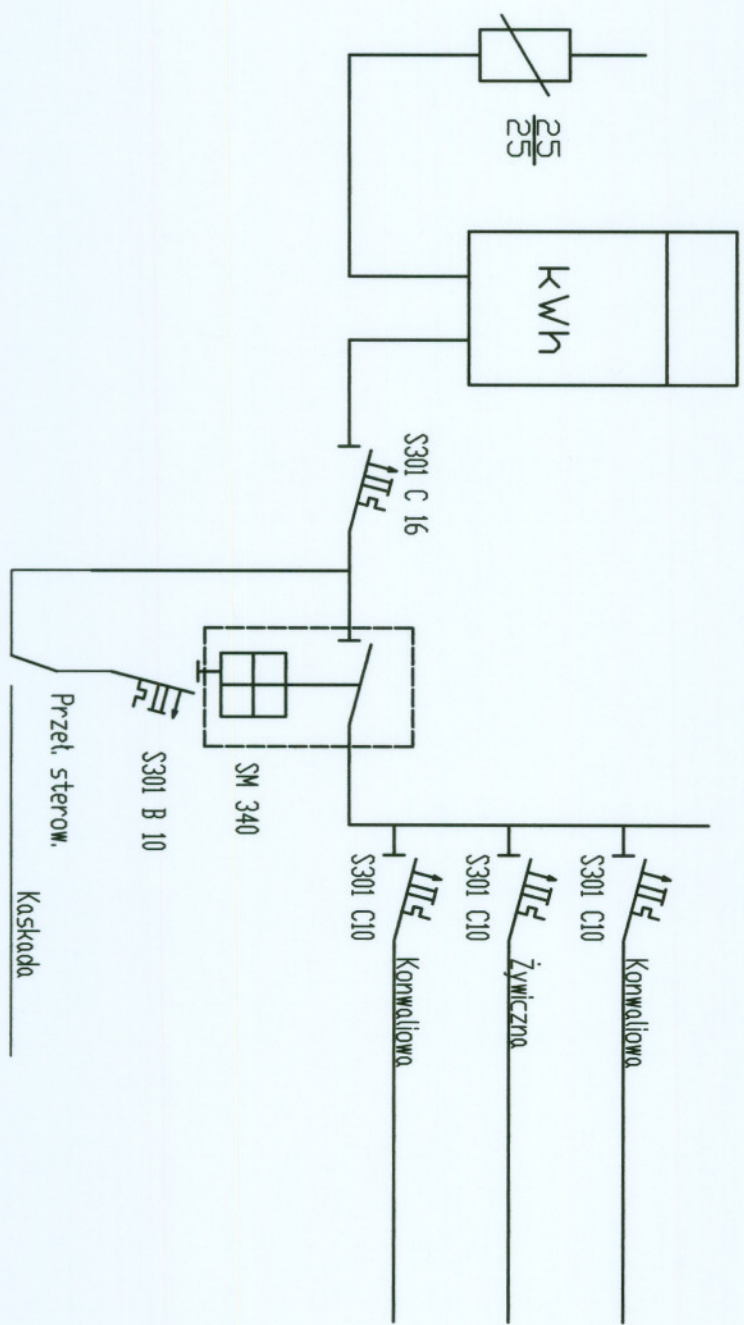

Schemat jednokreskowy szafy oświetleniowej SO/20

Schemat jednokreskowy szafy oświetleniowej SO/21

Schemat jednokreskowy szafy oświetleniowej SO/22

Rozdzielnica oświetleniowa S□-23

Schemat jednokreskowy szafy oświetleniowej SO/24

Schemat jednokreskowy szafy oświetleniowej SO 25

Schemat jednokreskowy szafy oświetleniowej SO/26

Rozdzielnica oświetleniowa SD-27

Schemat jednokreskowy szafy oświetleniowej SO/28

Schemat jednokreskowy szafy oświetleniowej SO/29

Schemat jednokreskowy szafy oświetleniowej SO/56

Schemat jednokreskowy szafy oświetleniowej SO/57

Schemat jednokreskowy szafy oświetleniowej SO/58

Schemat jednokreskowy szafy oświetleniowej SO/59

Schemat jednokreskowy szafy oświetleniowej SO/60

Schemat jednokreskowy szafy oświetleniowej SO/61

Rozdzielnica oświetleniowa SD-62

Schemat jednokreskowy szafy oświetleniowej SO 63

Rozdzielnica oświetleniowa SDN-33

Rozdzielnica oświetleniowa SON-34

Rozdzielnica oświetleniowa SDN-35