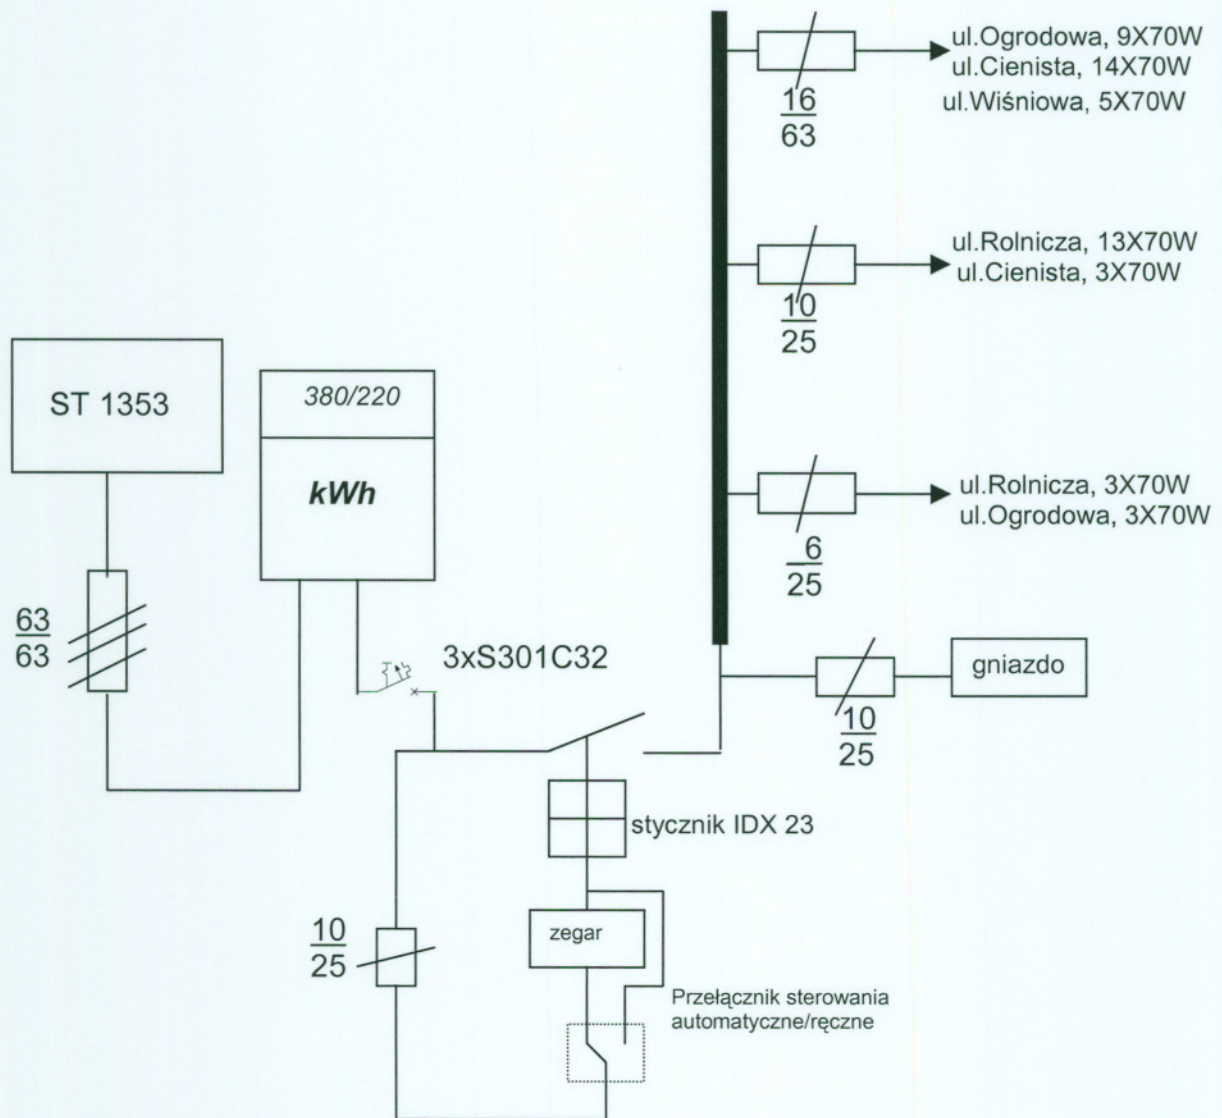

Schemat jednokreskowy szafy oświetleniowej SO 25

Schemat jednokreskowy szafy oświetleniowej SO/26

Rozdzielnica oświetleniowa SD-27

Schemat jednokreskowy szafy oświetleniowej SO/28

Schemat jednokreskowy szafy oświetleniowej SO/29

Schemat jednokreskowy szafy oświetleniowej SO/30

Rozdzielnica oświetleniowa SD-31

Schemat jednokreskowy szafy oświetleniowej SO/32

Rozdzielnica oświetleniowa S□-33

Schemat jednokreskowy szafy oświetleniowej SO/34

Schemat jednokreskowy szafy oświetleniowej SO 35

Schemat jednokreskowy szafy oświetleniowej SO/36

Schemat jednokreskowy szafy oświetleniowej SO/37

Schemat jednokreskowy szafy oświetleniowej SO/38

Schemat jednokreskowy szafy oświetleniowej SO/39