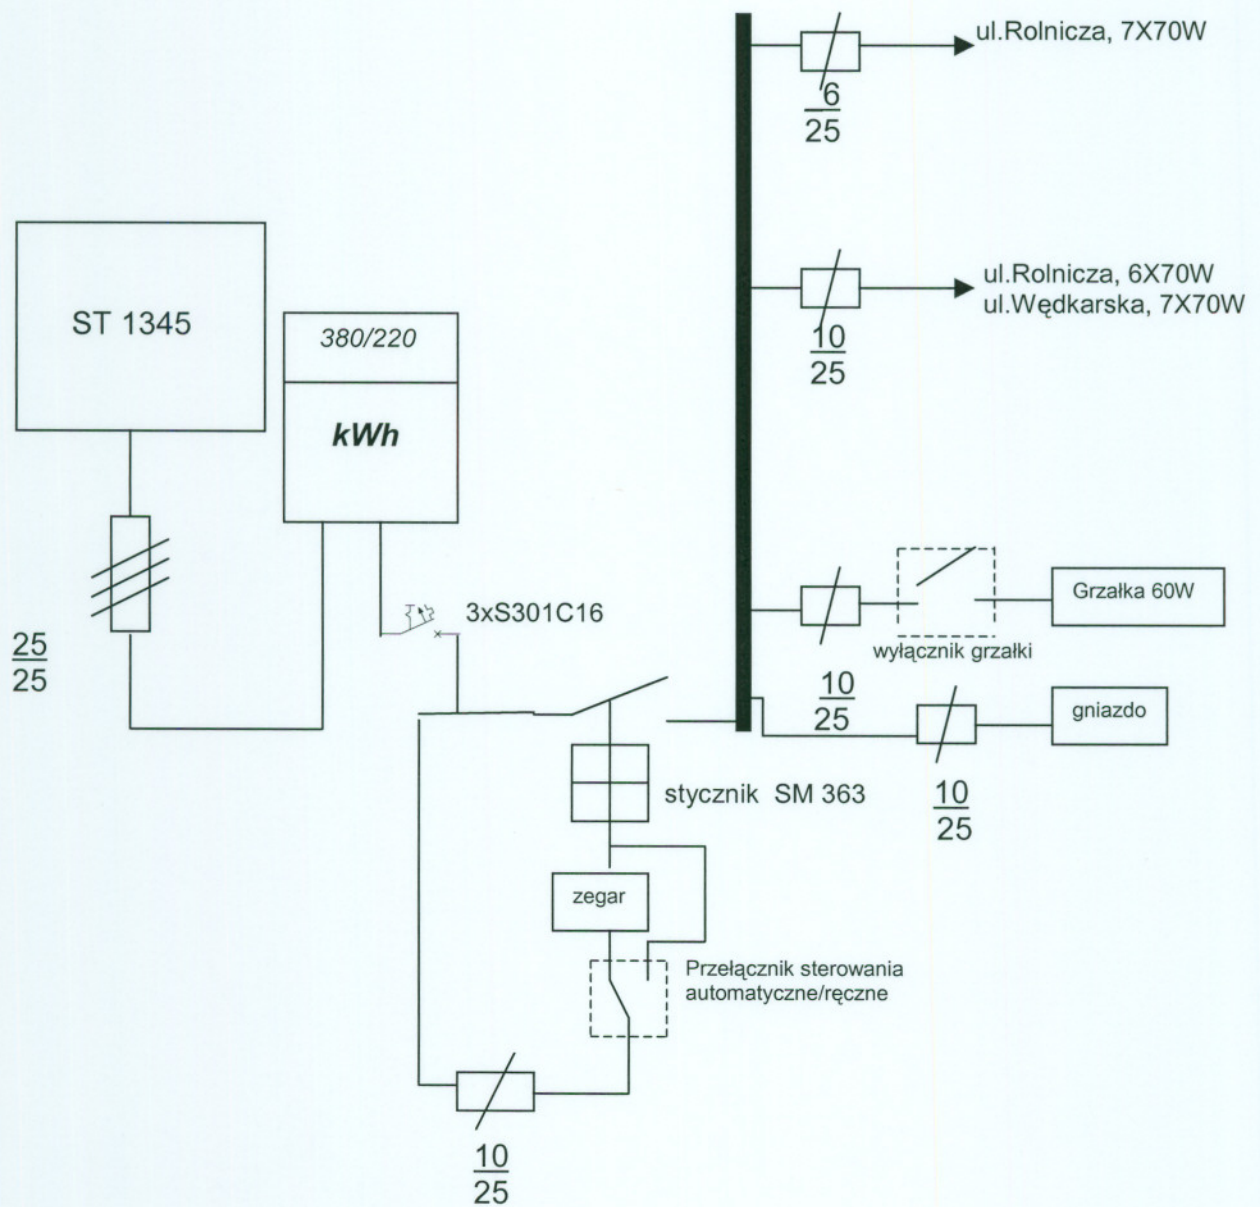

Schemat jednokreskowy szafy oświetleniowej SO/30

Rozdzielnica oświetleniowa SD-31

Schemat jednokreskowy szafy oświetleniowej SO/32

Rozdzielnica oświetleniowa S□-33

Schemat jednokreskowy szafy oświetleniowej SO/34

Schemat jednokreskowy szafy oświetleniowej SO 35

Schemat jednokreskowy szafy oświetleniowej SO/36

Schemat jednokreskowy szafy oświetleniowej SO/37

Schemat jednokreskowy szafy oświetleniowej SO/38

Schemat jednokreskowy szafy oświetleniowej SO/39

Schemat jednokreskowy szafy oświetleniowej SO/40

Schemat jednokreskowy szafy oświetleniowej SO/41

Schemat jednokreskowy szafy oświetleniowej SO/42

Schemat jednokreskowy szafy oświetleniowej SO/43

Schemat jednokreskowy szafy oświetleniowej SO/44