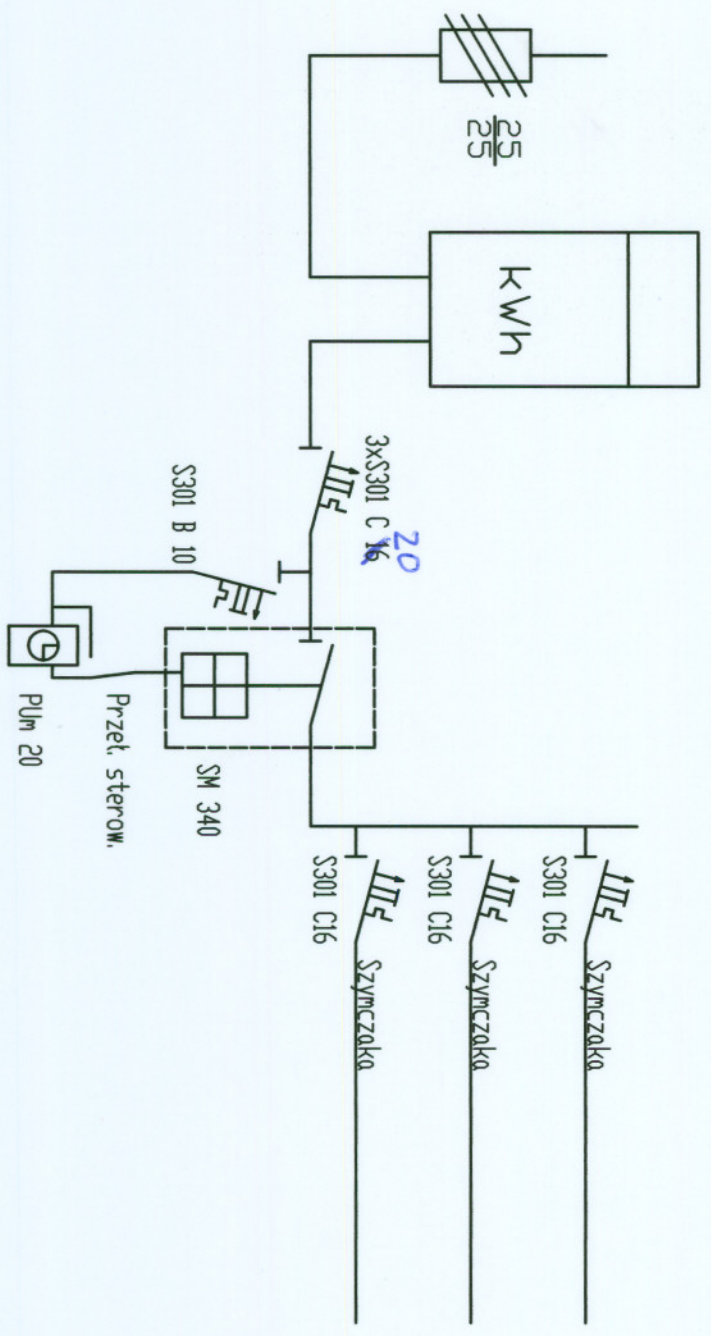

Schemat jednokreskowy szafy oświetleniowej SO 25

Schemat jednokreskowy szafy oświetleniowej SO/26

Rozdzielnica oświetleniowa SD-27

Schemat jednokreskowy szafy oświetleniowej SO/28

Schemat jednokreskowy szafy oświetleniowej SO/29

Schemat jednokreskowy szafy oświetleniowej SO 35

Schemat jednokreskowy szafy oświetleniowej SO/36

Schemat jednokreskowy szafy oświetleniowej SO/37

Schemat jednokreskowy szafy oświetleniowej SO/38

Schemat jednokreskowy szafy oświetleniowej SO/39

Schemat jednokreskowy szafy oświetleniowej SO/40

Schemat jednokreskowy szafy oświetleniowej SO/41

Schemat jednokreskowy szafy oświetleniowej SO/42

Schemat jednokreskowy szafy oświetleniowej SO/43

Schemat jednokreskowy szafy oświetleniowej SO/44

Rozdzielnica oświetleniowa SD-45

Schemat jednokreskowy szafy oświetleniowej SO/46

Schemat jednokreskowy szafy oświetleniowej SO/47

Schemat jednokreskowy szafy oświetleniowej SO/48

Rozdzielnica oświetleniowa SD-49