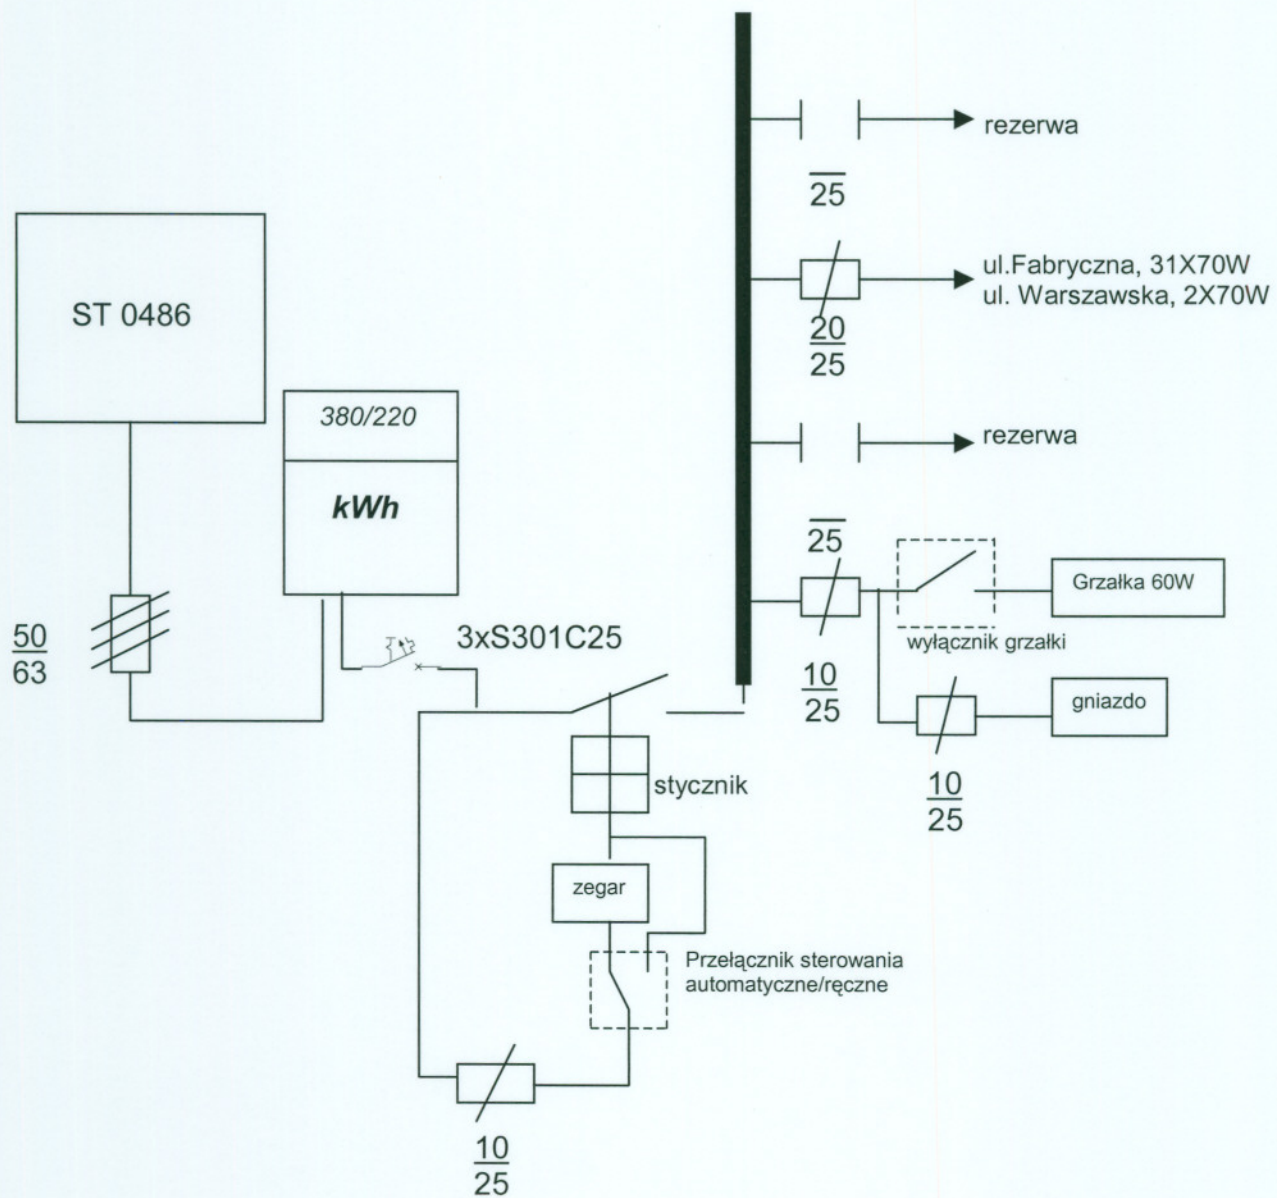

Schemat jednokreskowy szafy oświetleniowej SO/15

Rozdzielnica oświetleniowa SD-16

Schemat jednokreskowy szafy oświetleniowej SO/17

Schemat jednokreskowy szafy oświetleniowej SO/18

Schemat jednokreskowy szafy oświetleniowej SO/19

Schemat jednokreskowy szafy oświetleniowej SO/20

Schemat jednokreskowy szafy oświetleniowej SO/21

Schemat jednokreskowy szafy oświetleniowej SO/22

Rozdzielnica oświetleniowa S□-23

Schemat jednokreskowy szafy oświetleniowej SO/24