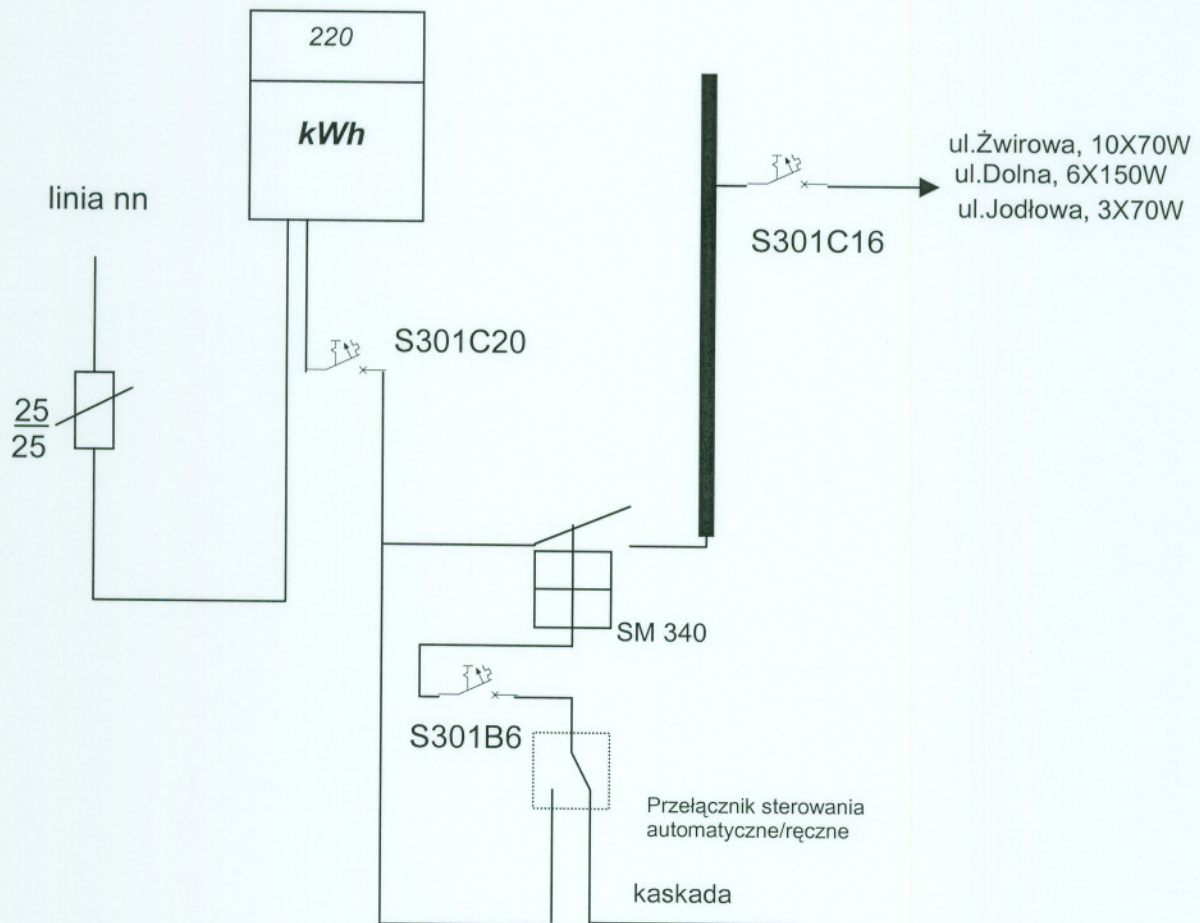

Schemat jednokreskowy szafy oświetleniowej SO/56

Schemat jednokreskowy szafy oświetleniowej SO/57

Schemat jednokreskowy szafy oświetleniowej SO/58

Schemat jednokreskowy szafy oświetleniowej SO/59

Schemat jednokreskowy szafy oświetleniowej SO/60

Schemat jednokreskowy szafy oświetleniowej SO/61

Rozdzielnica oświetleniowa SD-62

Schemat jednokreskowy szafy oświetleniowej SO 63

Rozdzielnica oświetleniowa SDN-33

Rozdzielnica oświetleniowa SON-34

Rozdzielnica oświetleniowa SDN-35

Schemat jednokreskowy szafy oświetleniowej SON 36

Rozdzielnica oświetleniowa SDN-37

Schemat jednokreskowy szafy oświetleniowej OS Zagórze r.Wakacyjnej.