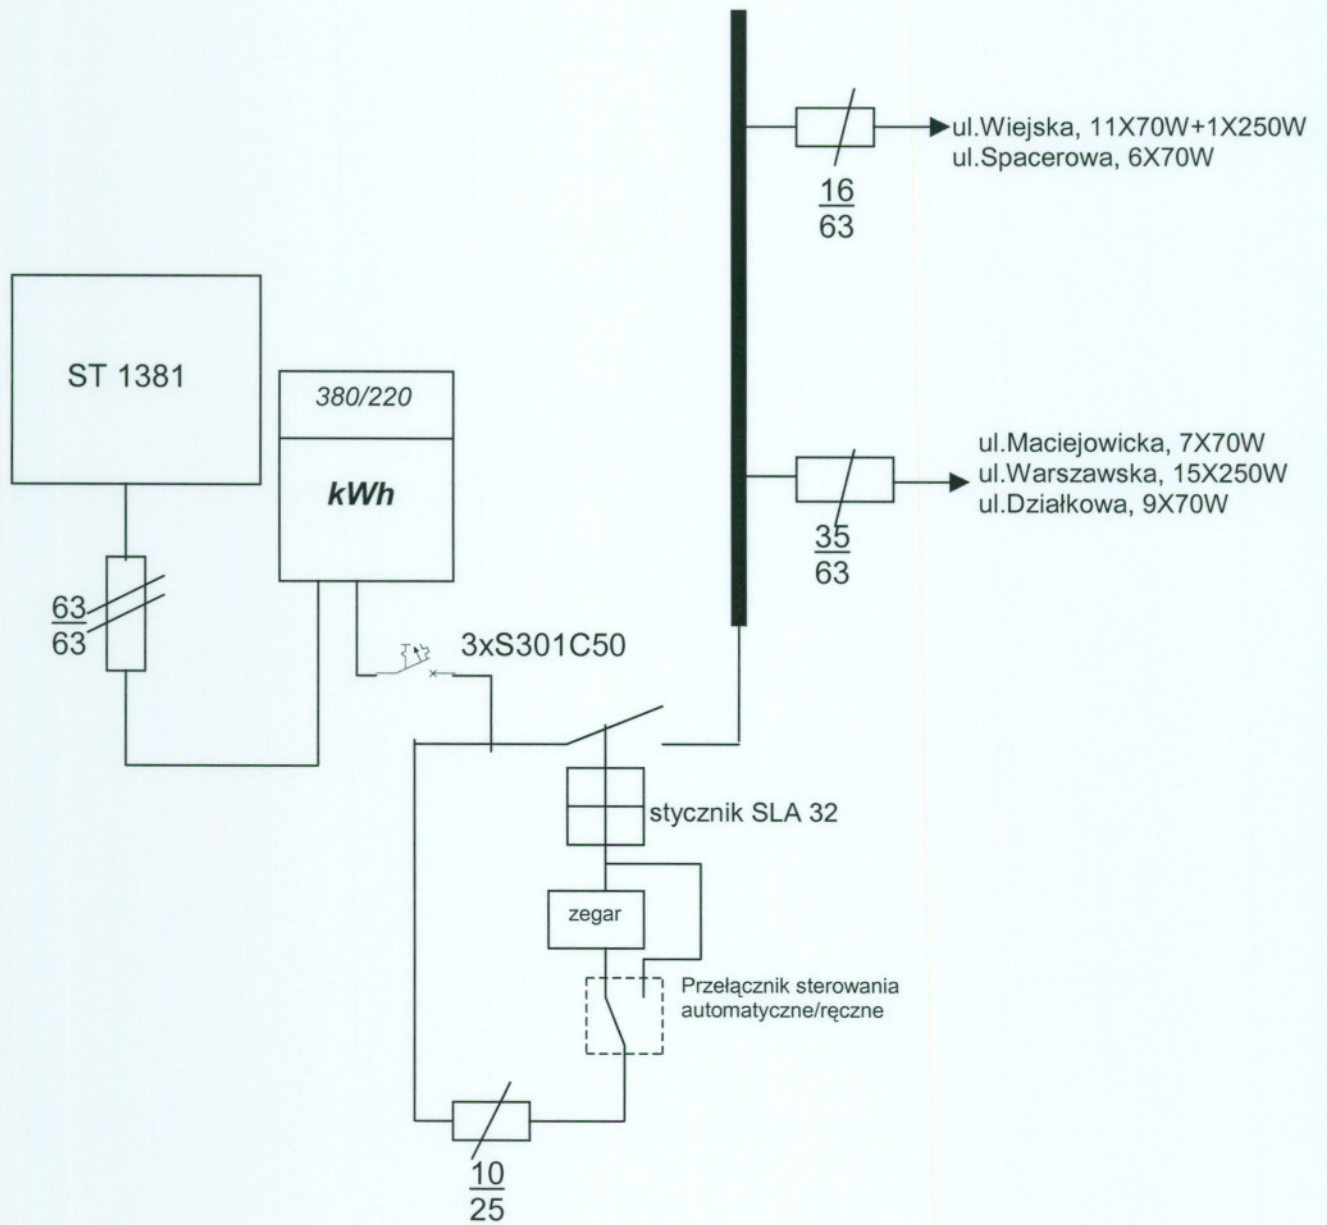

Schemat jednokreskowy szafy oświetleniowej SO/15

Rozdzielnica oświetleniowa SD-16

Schemat jednokreskowy szafy oświetleniowej SO/17

Schemat jednokreskowy szafy oświetleniowej SO/18

Schemat jednokreskowy szafy oświetleniowej SO/19

Schemat jednokreskowy szafy oświetleniowej SO/20

Schemat jednokreskowy szafy oświetleniowej SO/21

Schemat jednokreskowy szafy oświetleniowej SO/22

Rozdzielnica oświetleniowa S□-23

Schemat jednokreskowy szafy oświetleniowej SO/24

Schemat jednokreskowy szafy oświetleniowej SO 25

Schemat jednokreskowy szafy oświetleniowej SO/26

Rozdzielnica oświetleniowa SD-27

Schemat jednokreskowy szafy oświetleniowej SO/28

Schemat jednokreskowy szafy oświetleniowej SO/29