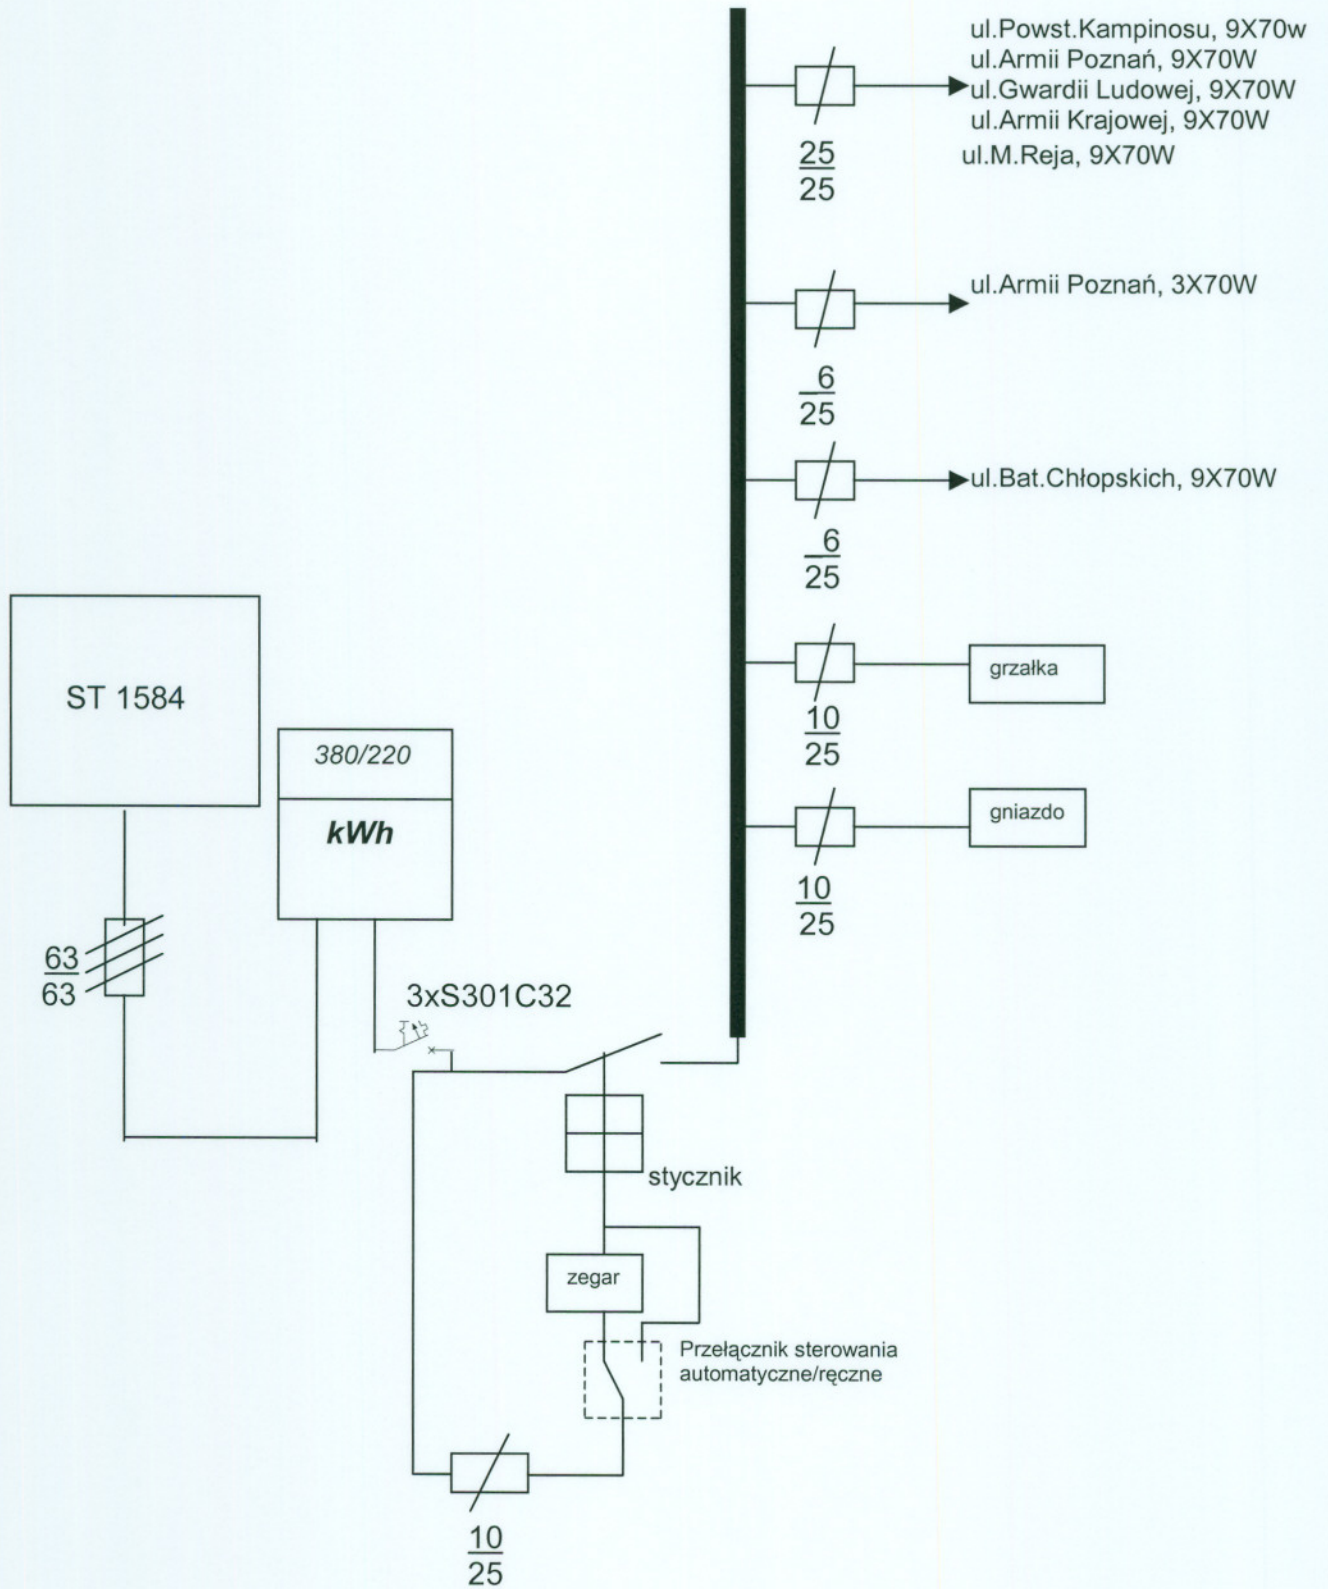

Schemat jednokreskowy szafy oświetleniowej SO 25

Schemat jednokreskowy szafy oświetleniowej SO/26

Rozdzielnica oświetleniowa SD-27

Schemat jednokreskowy szafy oświetleniowej SO/28

Schemat jednokreskowy szafy oświetleniowej SO/29

Schemat jednokreskowy szafy oświetleniowej SO/30

Rozdzielnica oświetleniowa SD-31

Schemat jednokreskowy szafy oświetleniowej SO/32

Rozdzielnica oświetleniowa S□-33

Schemat jednokreskowy szafy oświetleniowej SO/34

Schemat jednokreskowy szafy oświetleniowej SO 35

Schemat jednokreskowy szafy oświetleniowej SO/36

Schemat jednokreskowy szafy oświetleniowej SO/37

Schemat jednokreskowy szafy oświetleniowej SO/38

Schemat jednokreskowy szafy oświetleniowej SO/39