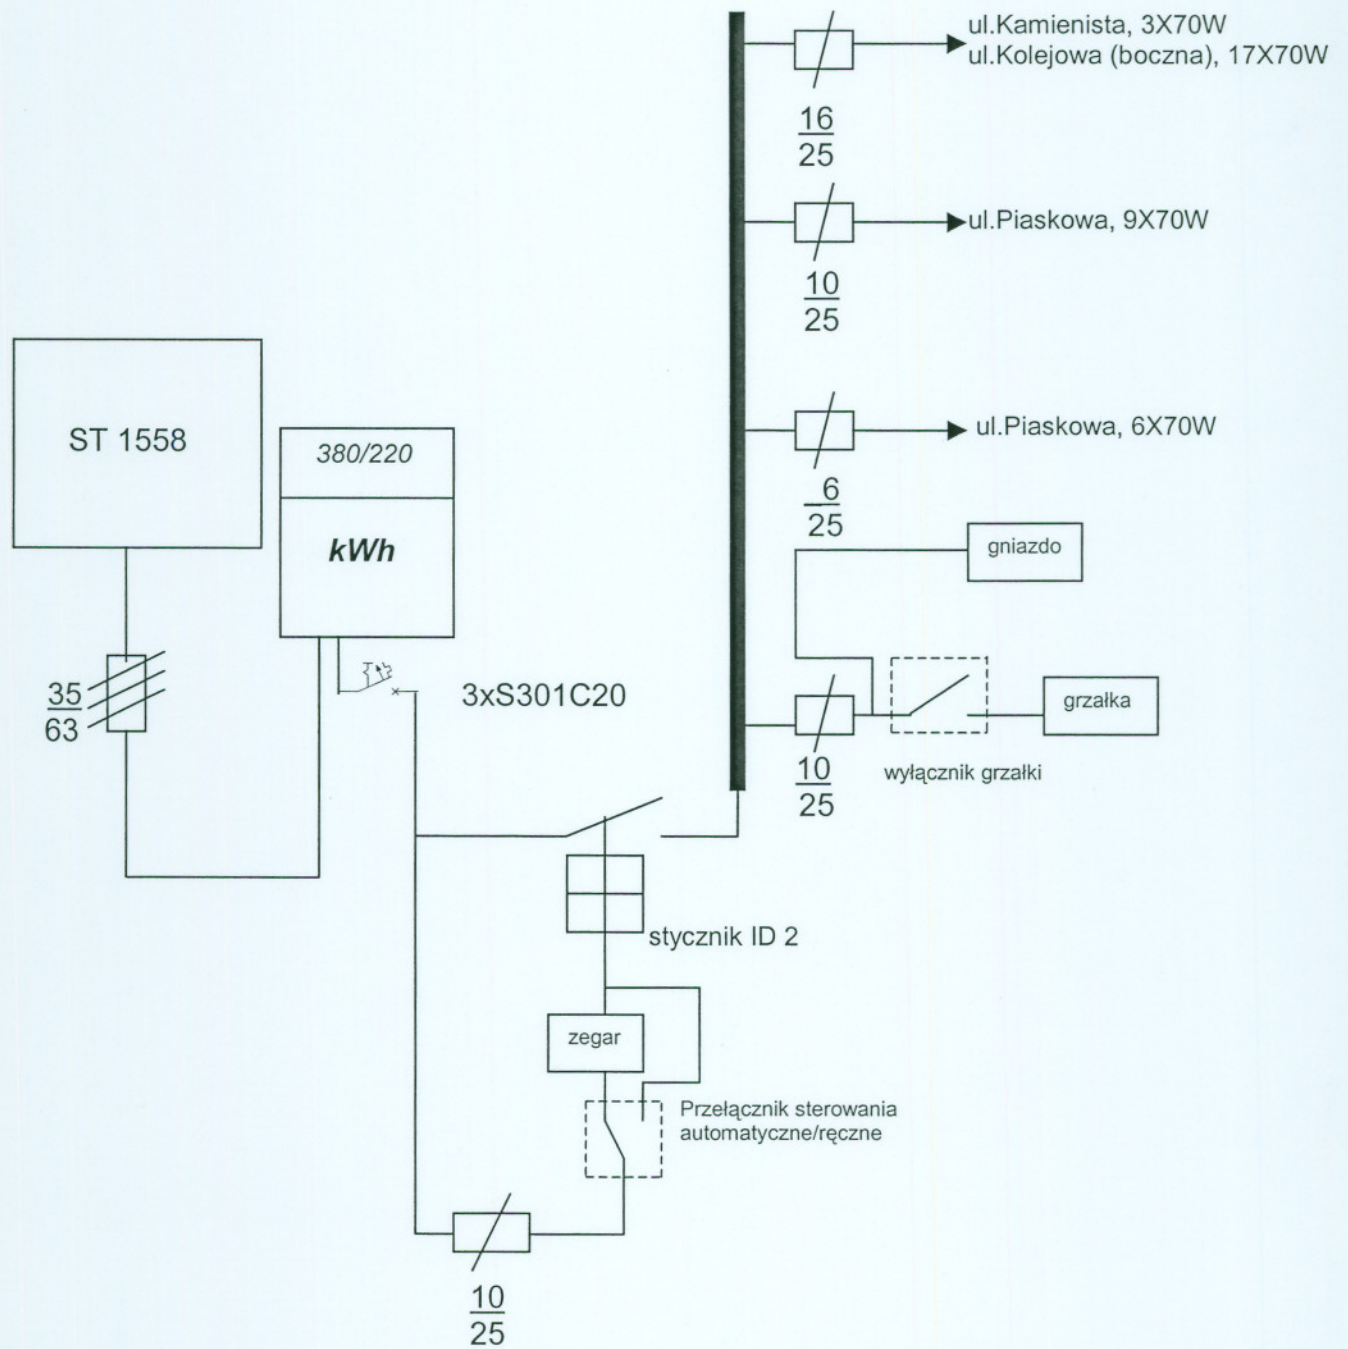

Rozdzielnica oświetleniowa S□-50

Rozdzielnica oświetleniowa S□-51

Rozdzielnica oświetleniowa S0-52

Schemat jednokreskowy szafy oświetleniowej SO/53

Schemat jednokreskowy szafy oświetleniowej SO 54

Schemat jednokreskowy szafy oświetleniowej SO 55

Schemat jednokreskowy szafy oświetleniowej SO/56

Schemat jednokreskowy szafy oświetleniowej SO/57

Schemat jednokreskowy szafy oświetleniowej SO/58

Schemat jednokreskowy szafy oświetleniowej SO/59

Schemat jednokreskowy szafy oświetleniowej SO/60

Schemat jednokreskowy szafy oświetleniowej SO/61

Rozdzielnica oświetleniowa SD-62

Schemat jednokreskowy szafy oświetleniowej SO 63

Rozdzielnica oświetleniowa SDN-33

Rozdzielnica oświetleniowa SON-34

Rozdzielnica oświetleniowa SDN-35