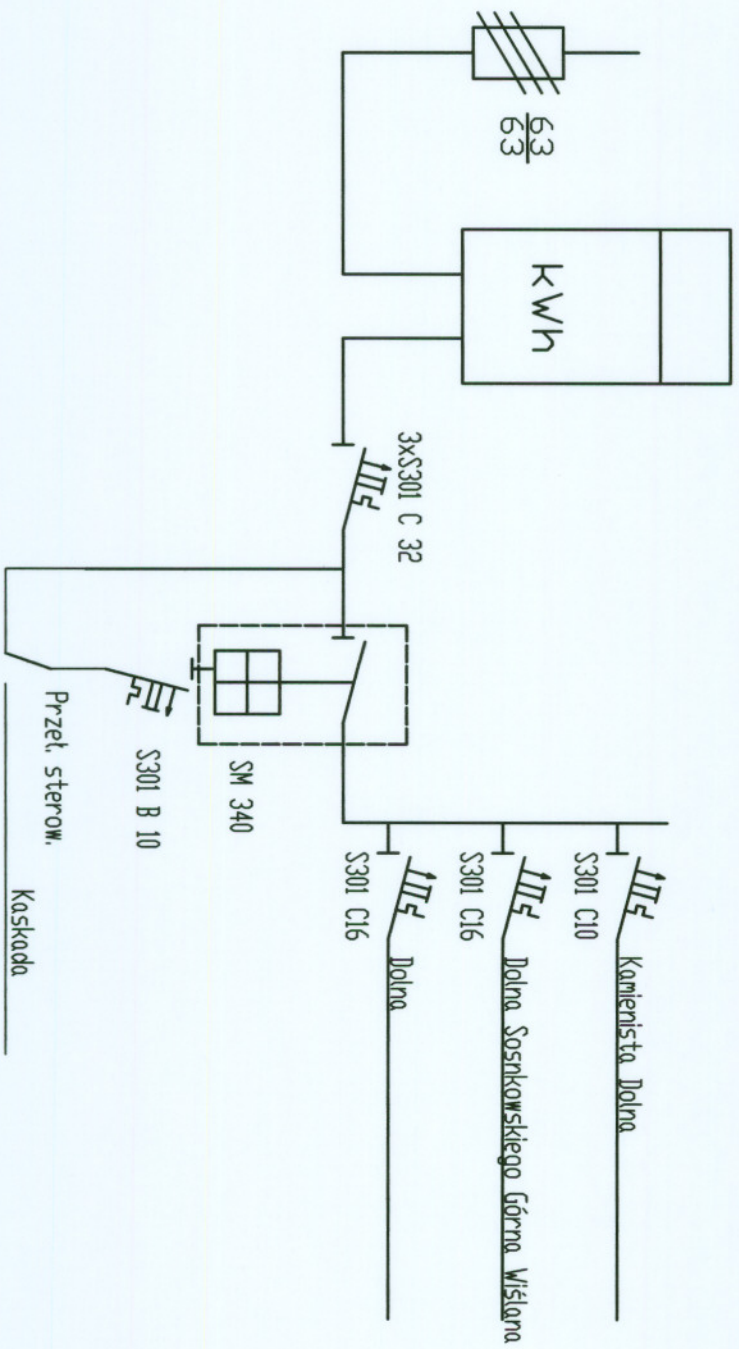

Schemat jednokreskowy szafy oświetleniowej OS Zagórze r.Wakacyjnej.

Rozdzielnica oświetleniowa SDN-37