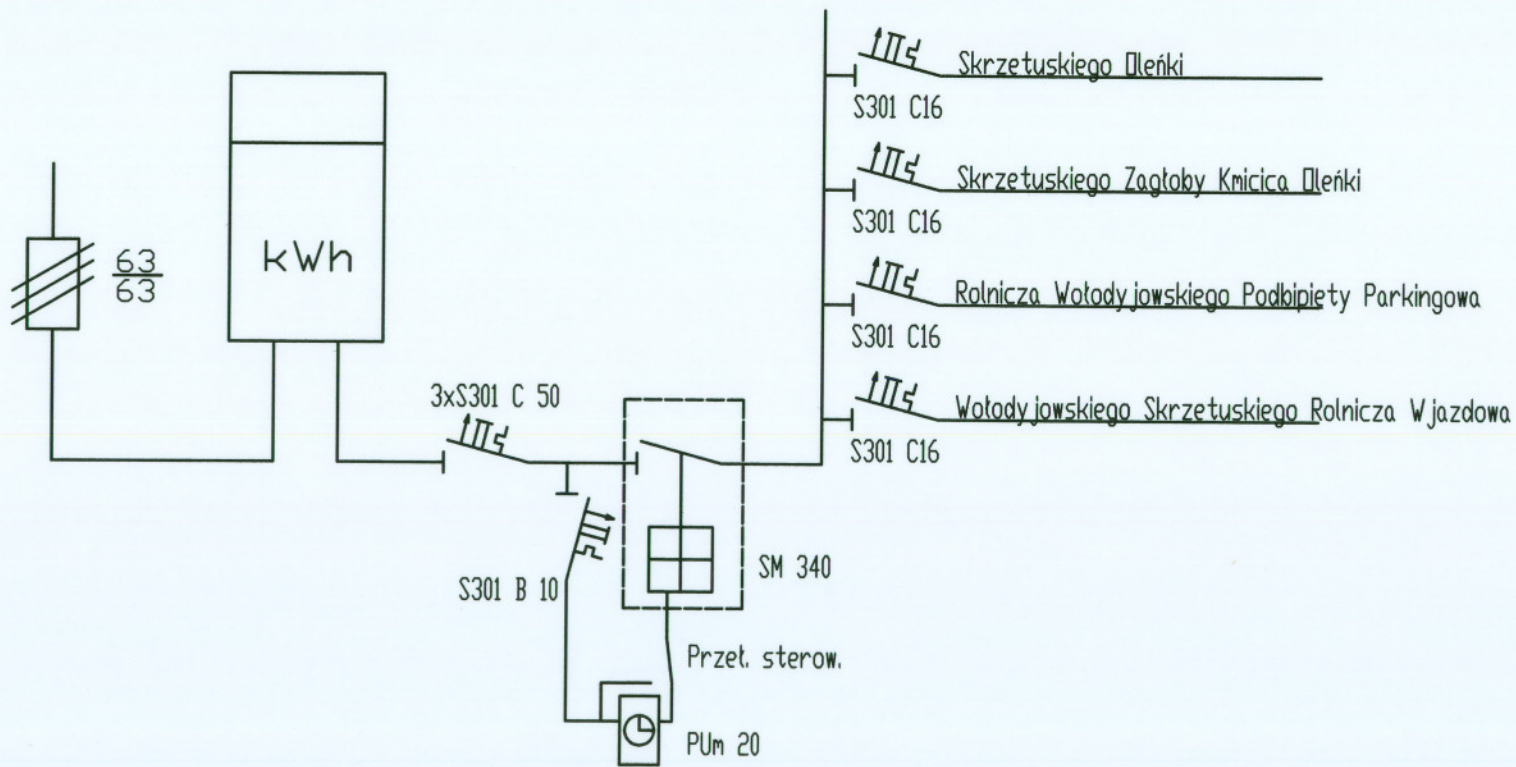

Schemat jednokreskowy szafy oświetleniowej SO/30

Rozdzielnica oświetleniowa SD-31

Schemat jednokreskowy szafy oświetleniowej SO/32

Rozdzielnica oświetleniowa S□-33

Schemat jednokreskowy szafy oświetleniowej SO/34