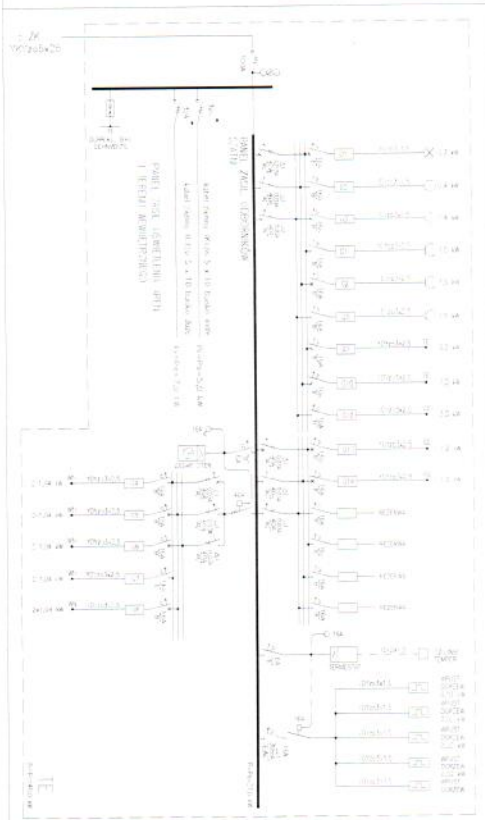

ADAPTOWAL
"IZOL" - BIURO PROJEKTOW
I INŻYNIERSTWA

ul. ...
...
...

WZROST
WZROSTOWANIE

ul. ...
...
...

08.01	ABW	S+	EL-02-01	
			10.03	1/1
				1:50