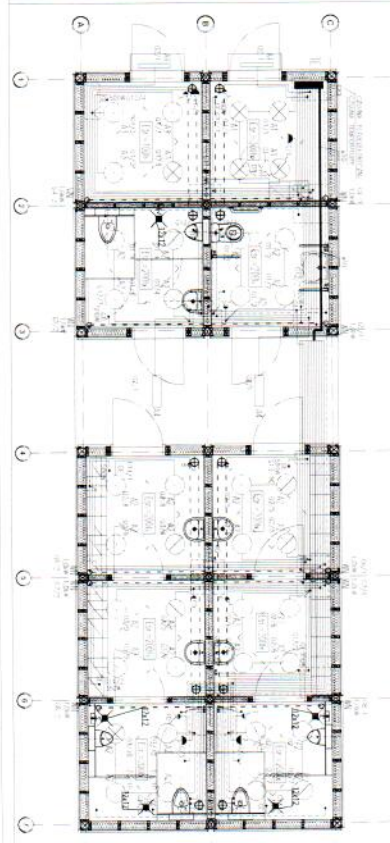

ADAPTOWAL
"IZOL" - BIURO PROJEKTOW
I INŻYNIERSTWA

ul. ...
...
...

WZROST
WZROSTOWANIE

ul. ...
...
...

08.01	ABW	S+	EL-02-01	
			10.03	1/1
				1:50