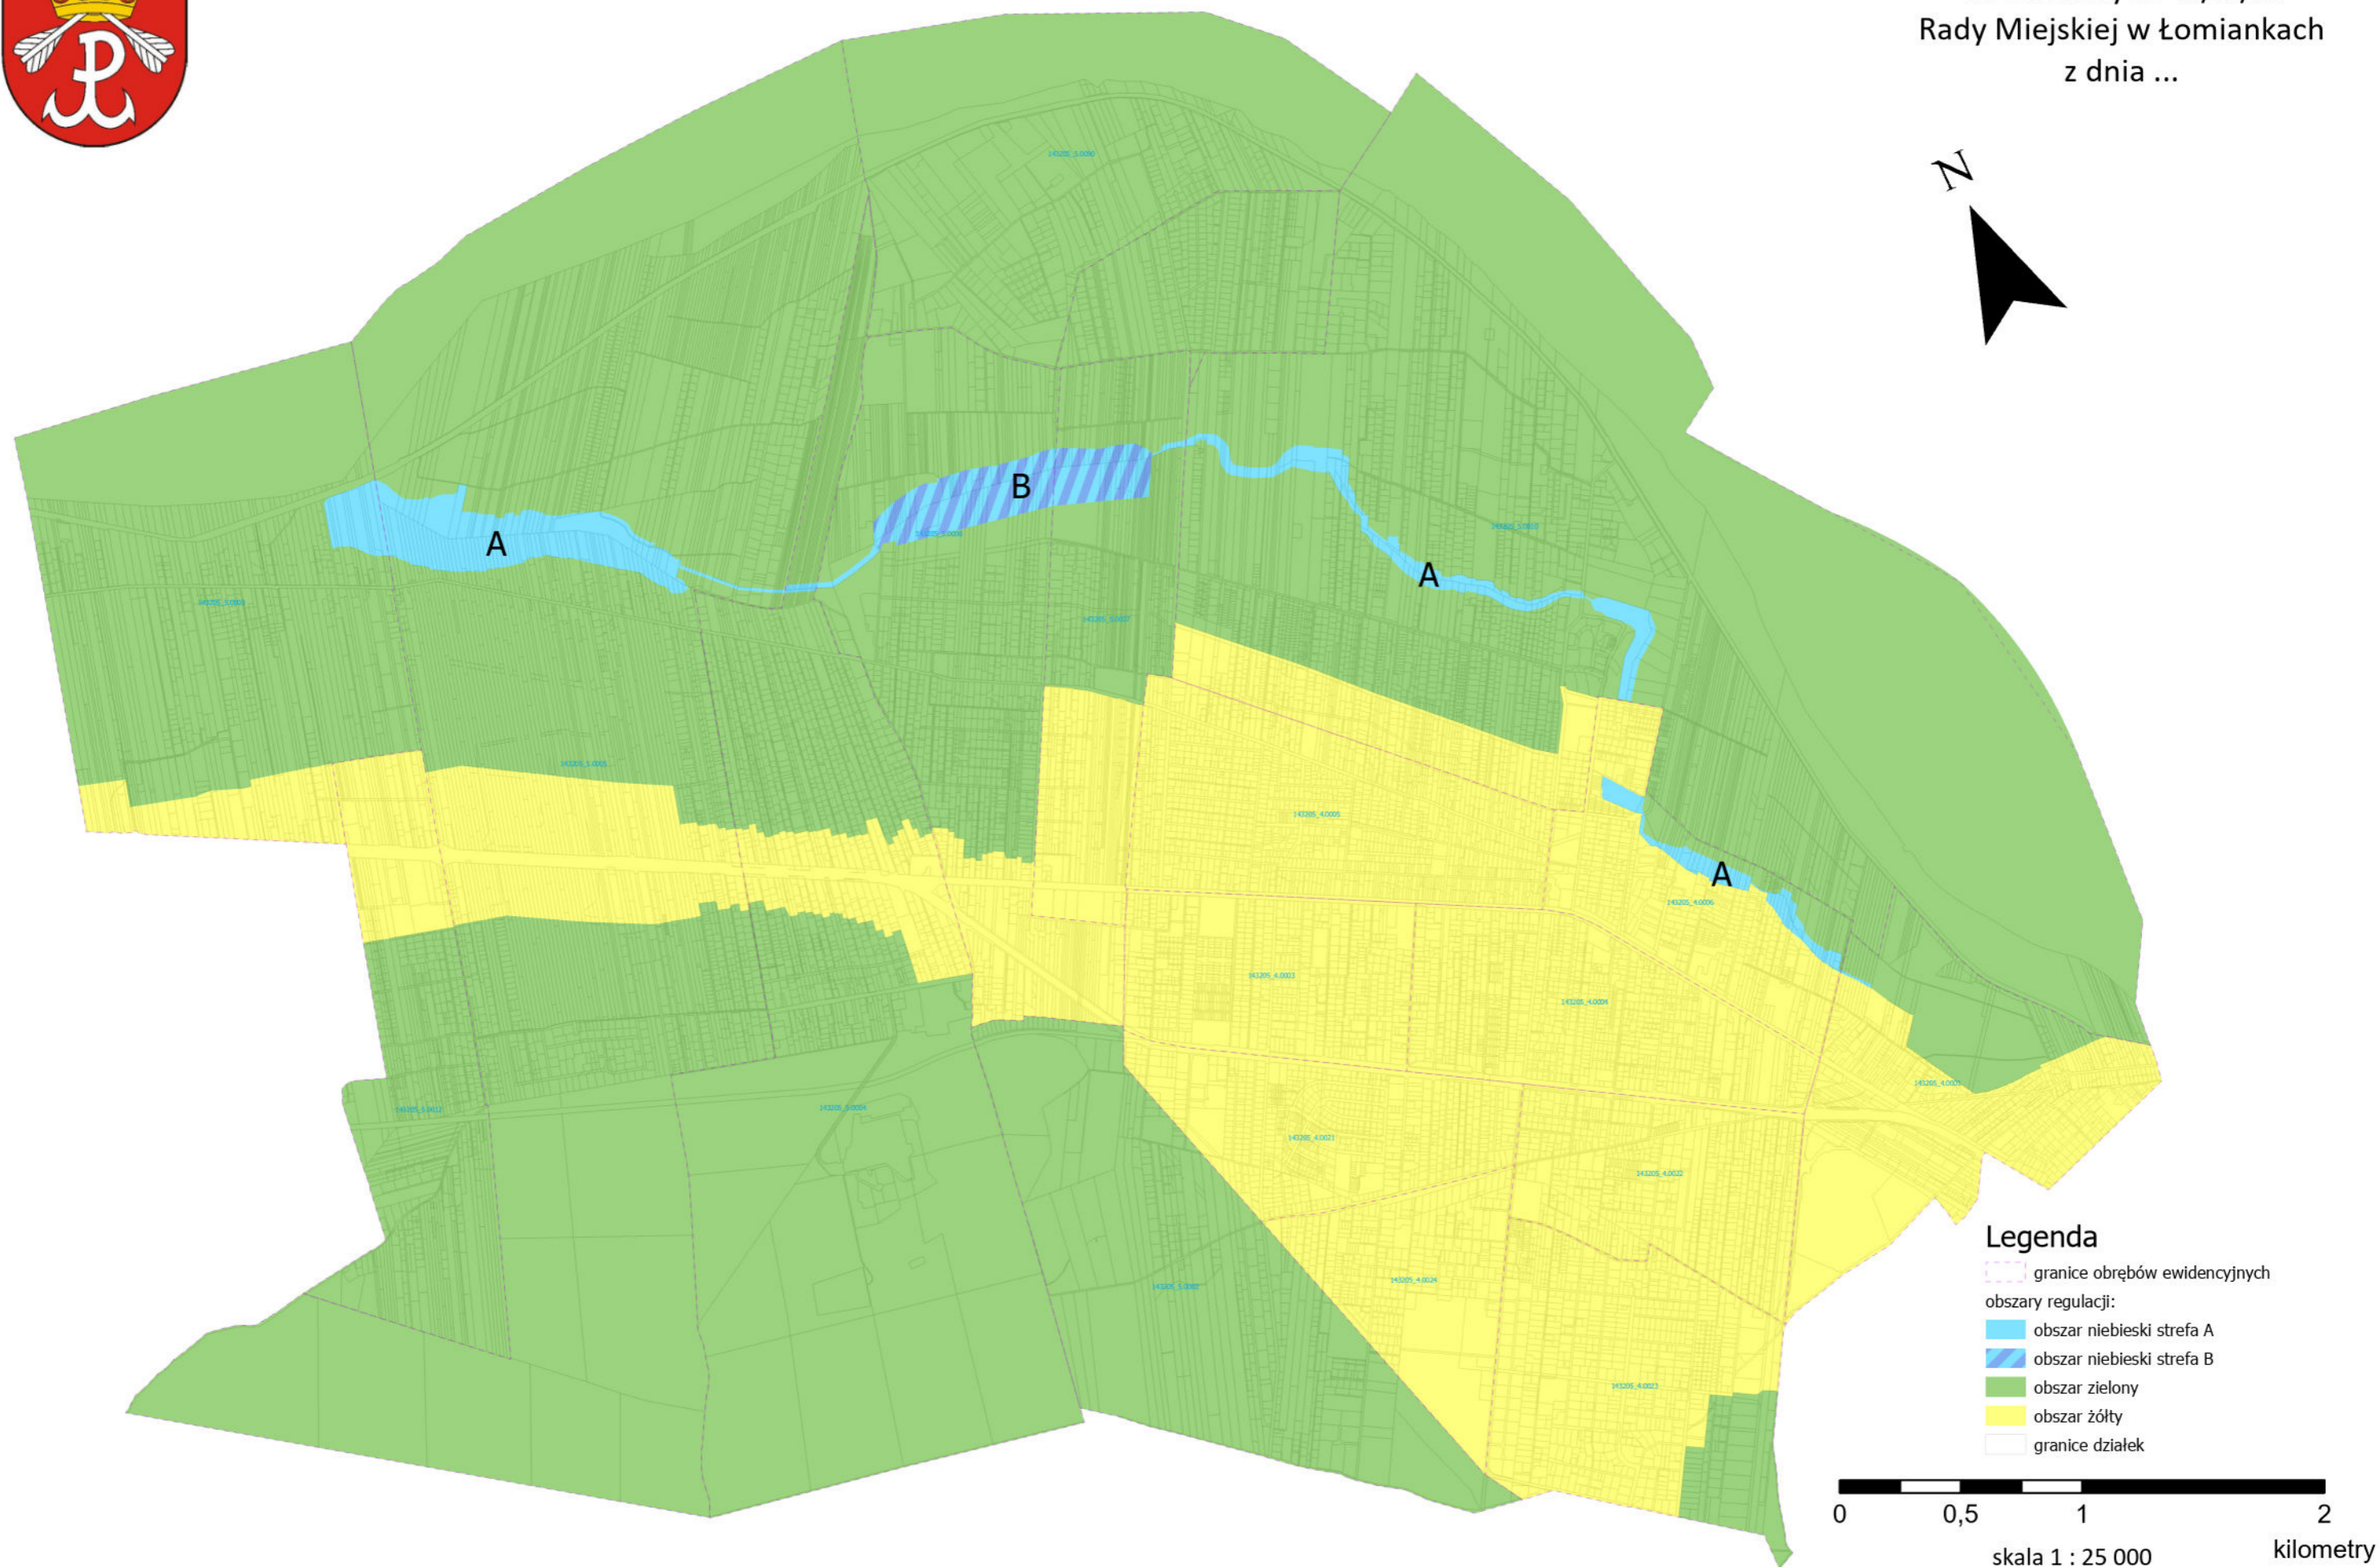

# Podział Gminy Łomianki na obszary o różnych regulacjach uchwały krajobrazowej Łomianek

Załącznik nr 1  
do Uchwały Nr .../.../...  
Rady Miejskiej w Łomiankach  
z dnia ...

## Legenda

- granicz obrębów ewidencyjnych
- obszary regulacji:
  - obszar niebieski strefa A
  - obszar niebieski strefa B
  - obszar zielony
  - obszar żółty
- granicz działek